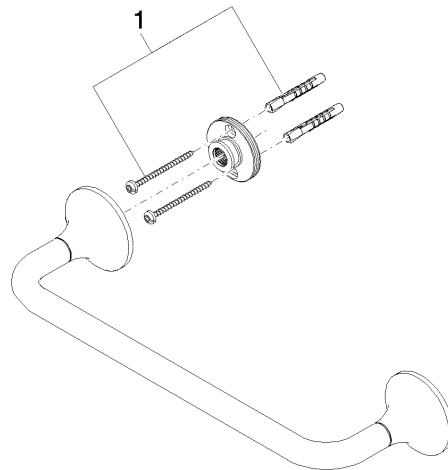

83 030 809

- entraxe 300 mm
- largeur 360 mm
- hauteur 60 mm
- rosace Ø 60 mm
- saillie 98 mm

	Dark Platinum brossé	83 030 809-99
	Chrome	83 030 809-00
	Platine brossé	83 030 809-06
	Platine	83 030 809-08
	Dark Chrome	83 030 809-19
	Laiton brossé (Or 23cts)	83 030 809-28
	Bronze brossé	83 030 809-42
	Champagne brossé (Or 22cts)	83 030 809-46
	Champagne (Or 22cts)	83 030 809-47

83 030 809

mm [inches]

83 030 809

Les pièces pour les  
autres finitions  
peuvent être  
trouvées ici : Chrome

### Liste des pièces de rechange

N°	Article Numéro	Désignation	Fréquence de montage	Délai de livraison
1	05 30 31 025 00 90	set de fixation	1	2