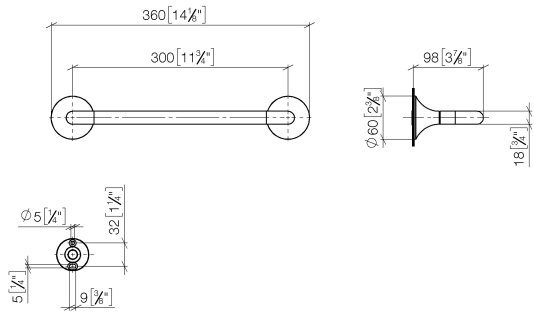

83 030 809

- entraxe 300 mm
- largeur 360 mm
- hauteur 60 mm
- rosace Ø 60 mm
- saillie 98 mm

	Dark Platinum brossé	83 030 809-99
	Chrome	83 030 809-00
	Platine brossé	83 030 809-06
	Platine	83 030 809-08
	Dark Chrome	83 030 809-19
	Laiton brossé (Or 23cts)	83 030 809-28
	Bronze brossé	83 030 809-42
	Champagne brossé (Or 22cts)	83 030 809-46
	Champagne (Or 22cts)	83 030 809-47

83 030 809

mm [inches]

83 030 809

Les pièces pour les  
autres finitions  
peuvent être  
trouvées ici : Chrome

### Liste des pièces de rechange

N°	Article Numéro	Désignation	Fréquence de montage	Délai de livraison
1	05 30 31 025 00 90	set de fixation	1	2