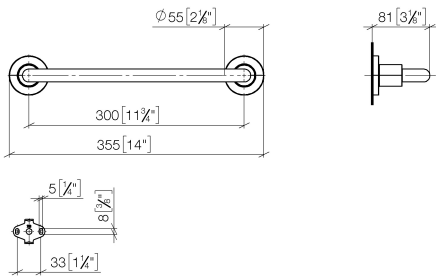

83 030 892

- entraxe 300 mm
- largeur 355 mm
- hauteur 55 mm
- rosace Ø 55 mm
- saillie 80 mm

| | | |
|--|-----------------------------|---------------|
|  | Dark Chrome | 83 030 892-19 |
|  | Chrome | 83 030 892-00 |
|  | Platine brossé | 83 030 892-06 |
|  | Platine | 83 030 892-08 |
|  | Laiton brossé (Or 23cts) | 83 030 892-28 |
|  | Noir mat | 83 030 892-33 |
|  | Champagne brossé (Or 22cts) | 83 030 892-46 |
|  | Champagne (Or 22cts) | 83 030 892-47 |
|  | Chrome brossé | 83 030 892-93 |
|  | Dark Platinum brossé | 83 030 892-99 |

83 030 892

mm [inches]

83 030 892

Les pièces pour les
autres finitions
peuvent être
trouvées ici : Chrome