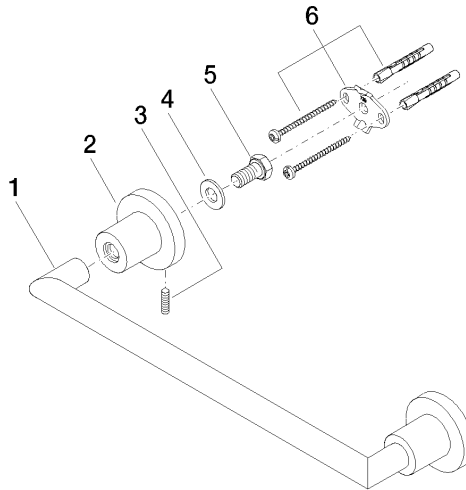

83 030 892

- entraxe 300 mm
- largeur 355 mm
- hauteur 55 mm
- rosace Ø 55 mm
- saillie 80 mm

	Bronze brossé	83 030 892-42
	Chrome	83 030 892-00
	Platine brossé	83 030 892-06
	Platine	83 030 892-08
	Dark Chrome	83 030 892-19
	Laiton brossé (Or 23cts)	83 030 892-28
	Noir mat	83 030 892-33
	Champagne brossé (Or 22cts)	83 030 892-46
	Champagne (Or 22cts)	83 030 892-47
	Chrome brossé	83 030 892-93
	Dark Platinum brossé	83 030 892-99

83 030 892

mm [inches]

83 030 892

Version du produit de 4/1/2024

Les pièces pour les
autres finitions
peuvent être
trouvées ici : Chrome

83 030 892

Liste des pièces de rechange

Version du produit de 4/1/2024

N°	Article Numéro	Désignation	Fréquence de montage	Délai de livraison
	05 28 22 587 00-42	patte de fixation	11	60