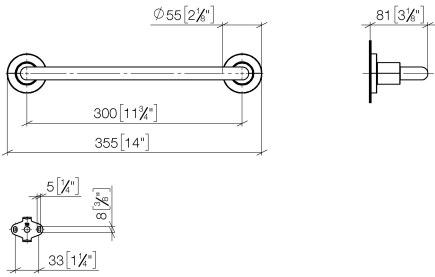

83 030 892

- entraxe 300 mm
- largeur 355 mm
- hauteur 55 mm
- rosace Ø 55 mm
- saillie 80 mm

	Bronze brossé	83 030 892-42
	Chrome	83 030 892-00
	Platine brossé	83 030 892-06
	Platine	83 030 892-08
	Dark Chrome	83 030 892-19
	Laiton brossé (Or 23cts)	83 030 892-28
	Noir mat	83 030 892-33
	Champagne brossé (Or 22cts)	83 030 892-46
	Champagne (Or 22cts)	83 030 892-47
	Chrome brossé	83 030 892-93
	Dark Platinum brossé	83 030 892-99

83 030 892

mm [inches]

83 030 892

Version du produit de 4/1/2024

Les pièces pour les
autres finitions
peuvent être
trouvées ici : Chrome

83 030 892

Liste des pièces de rechange

Version du produit de 4/1/2024

N°	Article Numéro	Désignation	Fréquence de montage	Délai de livraison
	05 28 22 587 00-42	patte de fixation	11	60