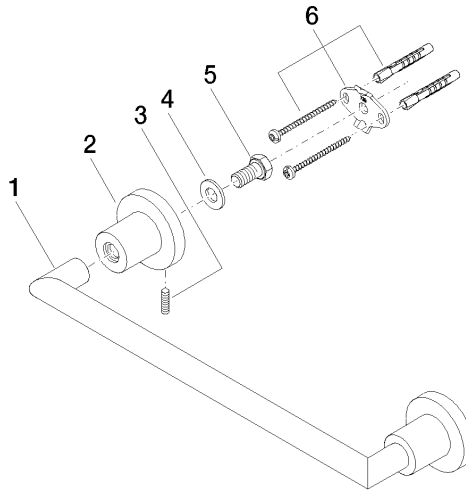

83 030 892

- entraxe 300 mm
- largeur 355 mm
- hauteur 55 mm
- rosace Ø 55 mm
- saillie 80 mm

	Champagne brossé (Or 22cts)	83 030 892-46
	Chrome	83 030 892-00
	Platine brossé	83 030 892-06
	Platine	83 030 892-08
	Dark Chrome	83 030 892-19
	Laiton brossé (Or 23cts)	83 030 892-28
	Noir mat	83 030 892-33
	Bronze brossé	83 030 892-42
	Champagne (Or 22cts)	83 030 892-47
	Chrome brossé	83 030 892-93
	Dark Platinum brossé	83 030 892-99

83 030 892

mm [inches]

83 030 892

Version du produit de 4/1/2024

Les pièces pour les
autres finitions
peuvent être
trouvées ici : Chrome

TARA Barre d'appui - Champagne brossé (Or 22cts)

TARA

83 030 892

Liste des pièces de rechange

Version du produit de 4/1/2024

N°	Article Numéro	Désignation	Fréquence de montage	Délai de livraison
	05 28 22 587 00-46	patte de fixation	11	30