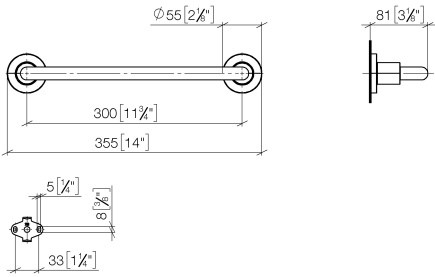

83 030 892

- entraxe 300 mm
- largeur 355 mm
- hauteur 55 mm
- rosace Ø 55 mm
- saillie 80 mm

	Champagne brossé (Or 22cts)	83 030 892-46
	Chrome	83 030 892-00
	Platine brossé	83 030 892-06
	Platine	83 030 892-08
	Dark Chrome	83 030 892-19
	Laiton brossé (Or 23cts)	83 030 892-28
	Noir mat	83 030 892-33
	Bronze brossé	83 030 892-42
	Champagne (Or 22cts)	83 030 892-47
	Chrome brossé	83 030 892-93
	Dark Platinum brossé	83 030 892-99

83 030 892

mm [inches]

83 030 892

Version du produit de 4/1/2024

Les pièces pour les
autres finitions
peuvent être
trouvées ici : Chrome

TARA Barre d'appui - Champagne brossé (Or 22cts)

TARA

83 030 892