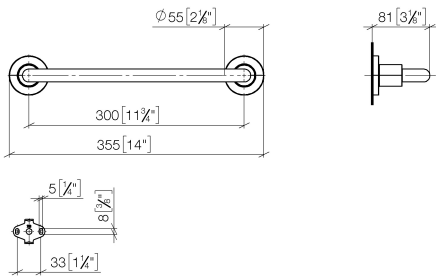

83 030 892

- entraxe 300 mm
- largeur 355 mm
- hauteur 55 mm
- rosace Ø 55 mm
- saillie 80 mm

	Champagne (Or 22cts)	83 030 892-47
	Chrome	83 030 892-00
	Platine brossé	83 030 892-06
	Platine	83 030 892-08
	Dark Chrome	83 030 892-19
	Laiton brossé (Or 23cts)	83 030 892-28
	Noir mat	83 030 892-33
	Champagne brossé (Or 22cts)	83 030 892-46
	Chrome brossé	83 030 892-93
	Dark Platinum brossé	83 030 892-99

83 030 892

mm [inches]

83 030 892

Les pièces pour les
autres finitions
peuvent être
trouvées ici : Chrome

Liste des pièces de rechange

N°	Article Numéro	Désignation	Fréquence de montage	Délai de livraison
1	05 28 22 587 00-47	patte de fixation	1	30
2	08 17 89 505-47	patte de fixation	2	30
3	04 31 11 113 00 90	tige	2	2
4	09 30 11 046 90	rondelle	2	2
5	09 30 30 071 90	vis	2	2
6	05 17 20 739 00 90	set de fixation	2	2