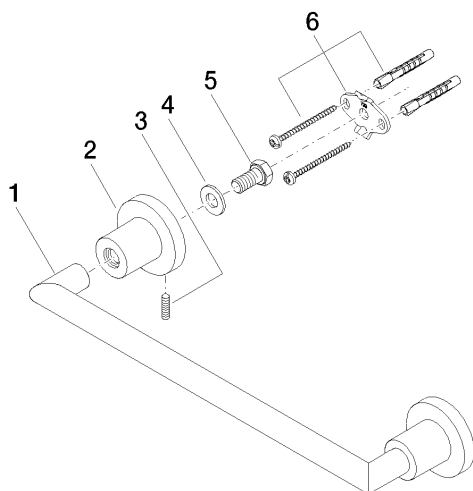

83 030 892

- entraxe 300 mm
- largeur 355 mm
- hauteur 55 mm
- rosace Ø 55 mm
- saillie 80 mm

	Champagne (Or 22cts)	83 030 892-47
	Chrome	83 030 892-00
	Platine brossé	83 030 892-06
	Platine	83 030 892-08
	Dark Chrome	83 030 892-19
	Laiton brossé (Or 23cts)	83 030 892-28
	Noir mat	83 030 892-33
	Champagne brossé (Or 22cts)	83 030 892-46
	Chrome brossé	83 030 892-93
	Dark Platinum brossé	83 030 892-99

83 030 892

mm [inches]

83 030 892

Les pièces pour les
autres finitions
peuvent être
trouvées ici : Chrome

Liste des pièces de rechange

N°	Article Numéro	Désignation	Fréquence de montage	Délai de livraison
1	05 28 22 587 00-47	patte de fixation	1	30
2	08 17 89 505-47	patte de fixation	2	30
3	04 31 11 113 00 90	tige	2	2
4	09 30 11 046 90	rondelle	2	2
5	09 30 30 071 90	vis	2	2
6	05 17 20 739 00 90	set de fixation	2	2