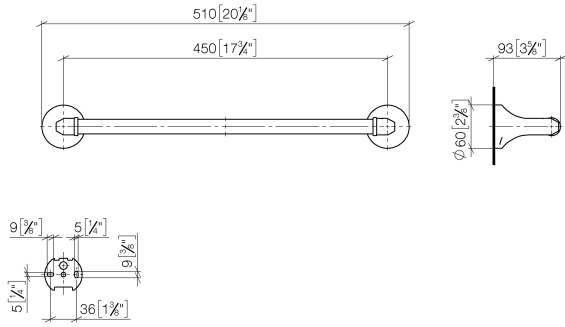

MADISON Porte-serviette de bain - Platine

83 045 361 Version du produit de 7/3/2016

- entraxe 450 mm
- largeur 510 mm
- hauteur 60 mm
- rosace Ø 60 mm
- saillie 90 mm

	Platine	83 045 361-08
	Chrome	83 045 361-00
	Platine brossé	83 045 361-06
	Laiton (Or 23cts)	83 045 361-09
	Laiton brossé (Or 23cts)	83 045 361-28
	Dark Platinum brossé	83 045 361-99

Accessoires recommandés

MADISON Fixation pour inverseur 12 358 970 90
pour montage biface sur verre -
 • pour la fixation d'un porte-serviette,
 porte-serviette arrière en sus.

MADISON Porte-serviette de bain - Platine

83 045 361 Version du produit de 7/3/2016

mm [inches]

MADISON Porte-serviette de bain - Platine

83 045 361 Version du produit de 7/3/2016

Liste des pièces de rechange

N°	Article Numéro	Désignation	Fréquence de montage	Délai de livraison
1	05 17 97 507 00 90	set de fixation	2	2
2	04 31 11 140 00 90	tige	2	2