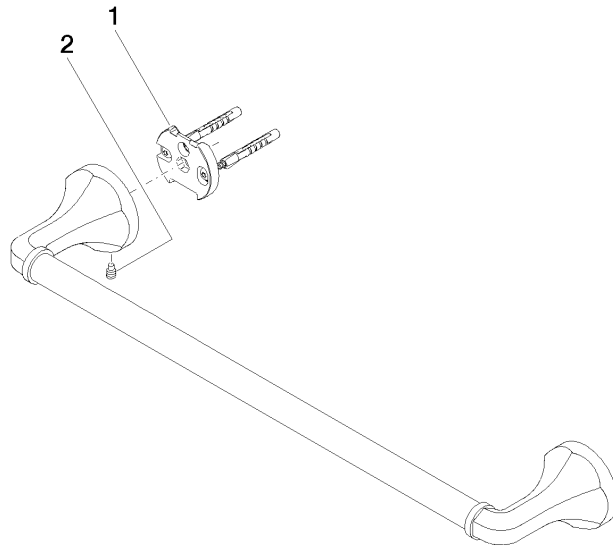

MADISON Porte-serviette de bain - Platine

83 045 361 Version du produit de 7/3/2016

- entraxe 450 mm
- largeur 510 mm
- hauteur 60 mm
- rosace Ø 60 mm
- saillie 90 mm

	Platine	83 045 361-08
	Chrome	83 045 361-00
	Platine brossé	83 045 361-06
	Laiton (Or 23cts)	83 045 361-09
	Laiton brossé (Or 23cts)	83 045 361-28
	Dark Platinum brossé	83 045 361-99

Accessoires recommandés

MADISON Fixation pour inverseur 12 358 970 90
pour montage biface sur verre -
 • pour la fixation d'un porte-serviette,
 porte-serviette arrière en sus.

MADISON Porte-serviette de bain - Platine

83 045 361 Version du produit de 7/3/2016

mm [inches]

MADISON Porte-serviette de bain - Platine

83 045 361 Version du produit de 7/3/2016

Liste des pièces de rechange

N°	Article Numéro	Désignation	Fréquence de montage	Délai de livraison
1	05 17 97 507 00 90	set de fixation	2	2
2	04 31 11 140 00 90	tige	2	2