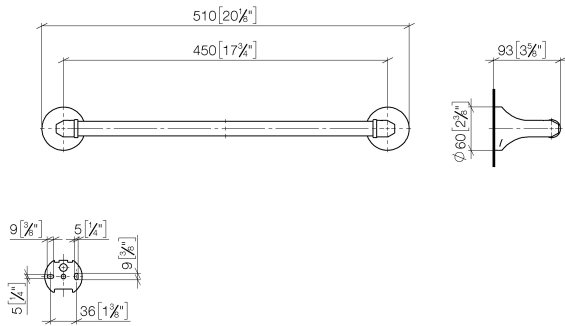

83 045 361

- entraxe 450 mm
- largeur 510 mm
- hauteur 60 mm
- rosace Ø 60 mm
- saillie 90 mm

	Dark Platinum brossé	83 045 361-99
	Chrome	83 045 361-00
	Platine brossé	83 045 361-06
	Platine	83 045 361-08
	Laiton (Or 23cts)	83 045 361-09
	Laiton brossé (Or 23cts)	83 045 361-28

#### Accessoires recommandés

**MADISON Fixation pour inverseur** 12 358 970 90  
**pour montage biface sur verre -**  
 •pour la fixation d'un porte-serviette,  
 porte-serviette arrière en sus.

83 045 361

mm [inches]

83 045 361