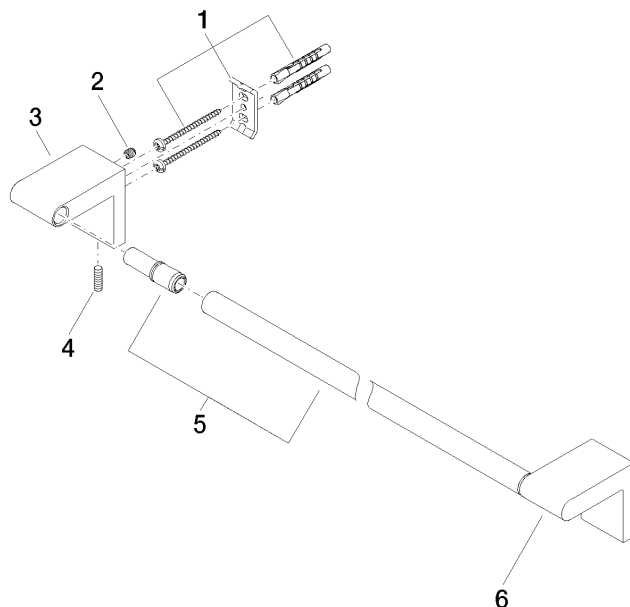

83 045 670

- entraxe 450 mm
- largeur 490 mm
- hauteur 60 mm
- saillie 73 mm

S'adapte aux gammes suivantes: ELIO, ENO, LOT, MEM et TARA ULTRA

	Chrome	83 045 670-00
	Platine brossé	83 045 670-06
	Dark Chrome	83 045 670-19
	Noir mat	83 045 670-33
	Chrome brossé	83 045 670-93

83 045 670

mm [inches]

83 045 670

Les pièces pour les autres finitions peuvent être trouvées ici : Platine brossé

### Liste des pièces de rechange

N°	Article Numéro	Désignation	Fréquence de montage	Délai de livraison
1	05 17 20 736 00 90	set de fixation	2	2
2	09 31 11 049 90	tige	2	2
3	08 17 67 502-00	patte de fixation	1	10
4	04 31 11 113 00 90	tige	2	2
5	90 28 22 651 00-00	patte de fixation	1	10
6	08 17 67 503-00	patte de fixation	1	10