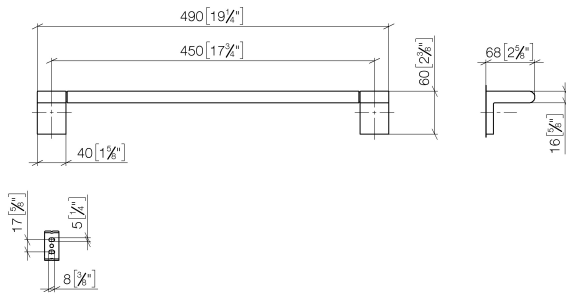

83 045 670

- entraxe 450 mm
- largeur 490 mm
- hauteur 60 mm
- saillie 73 mm

S'adapte aux gammes suivantes: ELIO, ENO, LOT, MEM et TARA ULTRA

	Chrome	83 045 670-00
	Platine brossé	83 045 670-06
	Dark Chrome	83 045 670-19
	Noir mat	83 045 670-33
	Chrome brossé	83 045 670-93

83 045 670

mm [inches]

83 045 670

Les pièces pour les autres finitions peuvent être trouvées ici : Platine brossé

### Liste des pièces de rechange

N°	Article Numéro	Désignation	Fréquence de montage	Délai de livraison
1	05 17 20 736 00 90	set de fixation	2	2
2	09 31 11 049 90	tige	2	2
3	08 17 67 502-00	patte de fixation	1	10
4	04 31 11 113 00 90	tige	2	2
5	90 28 22 651 00-00	patte de fixation	1	10
6	08 17 67 503-00	patte de fixation	1	10