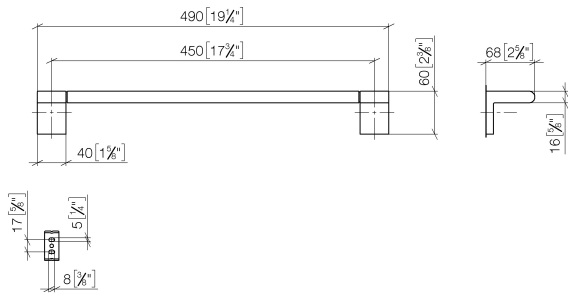

83 045 670

- entraxe 450 mm
- largeur 490 mm
- hauteur 60 mm
- saillie 73 mm

S'adapte aux gammes suivantes: ELIO, ENO, LOT, MEM et TARA ULTRA

	Dark Chrome	83 045 670-19
	Chrome	83 045 670-00
	Platine brossé	83 045 670-06
	Noir mat	83 045 670-33
	Chrome brossé	83 045 670-93

83 045 670

mm [inches]

83 045 670

Les pièces pour les  
autres finitions  
peuvent être  
trouvées ici : Chrome