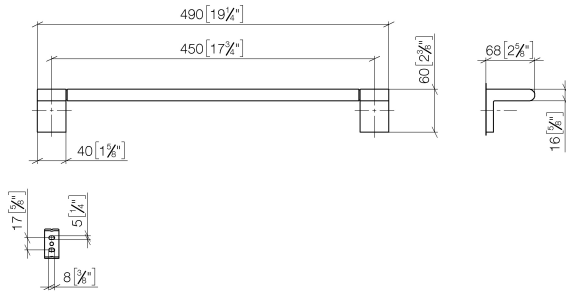

83 045 670

- entraxe 450 mm
- largeur 490 mm
- hauteur 60 mm
- saillie 73 mm

S'adapte aux gammes suivantes: ELIO, ENO, LOT, MEM et TARA ULTRA

	Noir mat	83 045 670-33
	Chrome	83 045 670-00
	Platine brossé	83 045 670-06
	Dark Chrome	83 045 670-19
	Chrome brossé	83 045 670-93

83 045 670

mm [inches]

83 045 670

Les pièces pour les
autres finitions
peuvent être
trouvées ici : Chrome