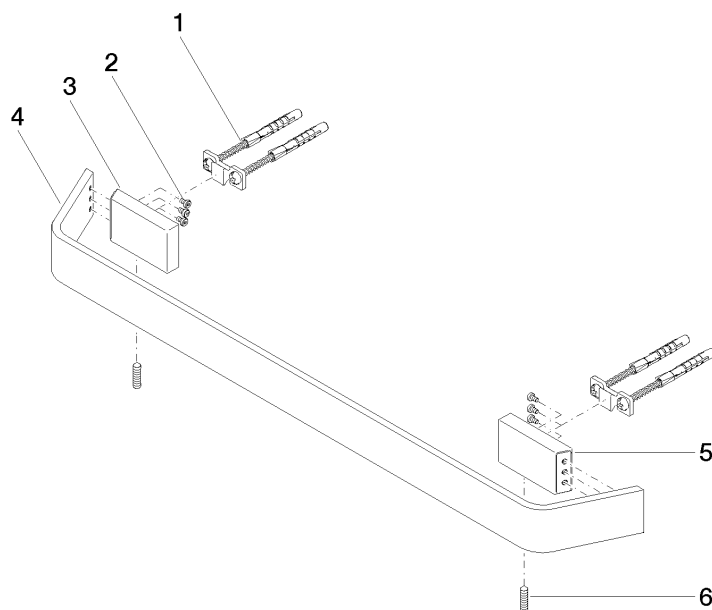

83 045 705

- entraxe 449 mm
- largeur 523 mm
- hauteur 35 mm
- saillie 70 mm

	Chrome	83 045 705-00
	Platine brossé	83 045 705-06
	Dark Chrome	83 045 705-19
	Champagne brossé (Or 22cts)	83 045 705-46
	Champagne (Or 22cts)	83 045 705-47
	Dark Platinum brossé	83 045 705-99

83 045 705

mm [inches]

83 045 705

Les pièces pour les autres finitions peuvent être trouvées ici : Platine brossé

Liste des pièces de rechange

N°	Article Numéro	Désignation	Fréquence de montage	Délai de livraison
1	05 17 20 758 00 90	set de fixation	2	2
2	09 30 30 191 90	vis	6	2
3	08 17 70 500-00	patte de fixation	1	10
4	08 17 70 551-00	barre	1	10
5	08 17 70 501-00	patte de fixation	1	10
6	04 31 11 113 00 90	tige	2	2