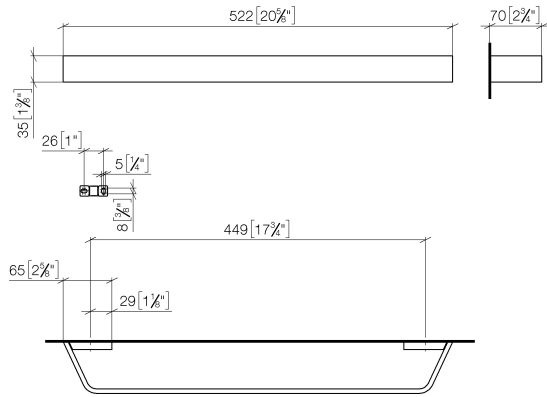

83 045 705

- entraxe 449 mm
- largeur 523 mm
- hauteur 35 mm
- saillie 70 mm

	Chrome	83 045 705-00
	Platine brossé	83 045 705-06
	Dark Chrome	83 045 705-19
	Champagne brossé (Or 22cts)	83 045 705-46
	Champagne (Or 22cts)	83 045 705-47
	Dark Platinum brossé	83 045 705-99

83 045 705

mm [inches]

83 045 705

Les pièces pour les autres finitions peuvent être trouvées ici : Platine brossé

Liste des pièces de rechange

N°	Article Numéro	Désignation	Fréquence de montage	Délai de livraison
1	05 17 20 758 00 90	set de fixation	2	2
2	09 30 30 191 90	vis	6	2
3	08 17 70 500-00	patte de fixation	1	10
4	08 17 70 551-00	barre	1	10
5	08 17 70 501-00	patte de fixation	1	10
6	04 31 11 113 00 90	tige	2	2