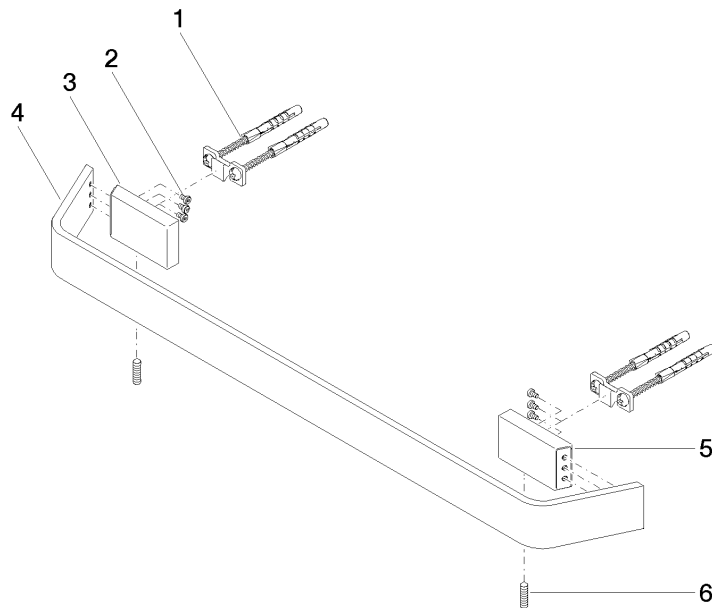

83 045 705

- entraxe 449 mm
- largeur 523 mm
- hauteur 35 mm
- saillie 70 mm

	Platine brossé	83 045 705-06
	Chrome	83 045 705-00
	Dark Chrome	83 045 705-19
	Champagne brossé (Or 22cts)	83 045 705-46
	Champagne (Or 22cts)	83 045 705-47
	Dark Platinum brossé	83 045 705-99

83 045 705

mm [inches]

83 045 705

Les pièces pour les autres finitions peuvent être trouvées ici : [Chrome](#)

Liste des pièces de rechange

N°	Article Numéro	Désignation	Fréquence de montage	Délai de livraison
1	05 17 20 758 00 90	set de fixation	2	2
2	09 30 30 191 90	vis	6	2
3	08 17 70 500-06	patte de fixation	1	10
4	08 17 70 551-06	barre	1	10
5	08 17 70 501-06	patte de fixation	1	10
6	04 31 11 113 00 90	tige	2	2