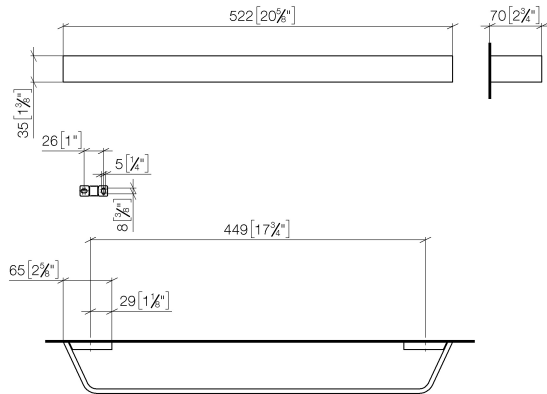

83 045 705

- entraxe 449 mm
- largeur 523 mm
- hauteur 35 mm
- saillie 70 mm

	Platine brossé	83 045 705-06
	Chrome	83 045 705-00
	Dark Chrome	83 045 705-19
	Champagne brossé (Or 22cts)	83 045 705-46
	Champagne (Or 22cts)	83 045 705-47
	Dark Platinum brossé	83 045 705-99

83 045 705

mm [inches]

83 045 705

Les pièces pour les autres finitions peuvent être trouvées ici : [Chrome](#)

Liste des pièces de rechange

N°	Article Numéro	Désignation	Fréquence de montage	Délai de livraison
1	05 17 20 758 00 90	set de fixation	2	2
2	09 30 30 191 90	vis	6	2
3	08 17 70 500-06	patte de fixation	1	10
4	08 17 70 551-06	barre	1	10
5	08 17 70 501-06	patte de fixation	1	10
6	04 31 11 113 00 90	tige	2	2