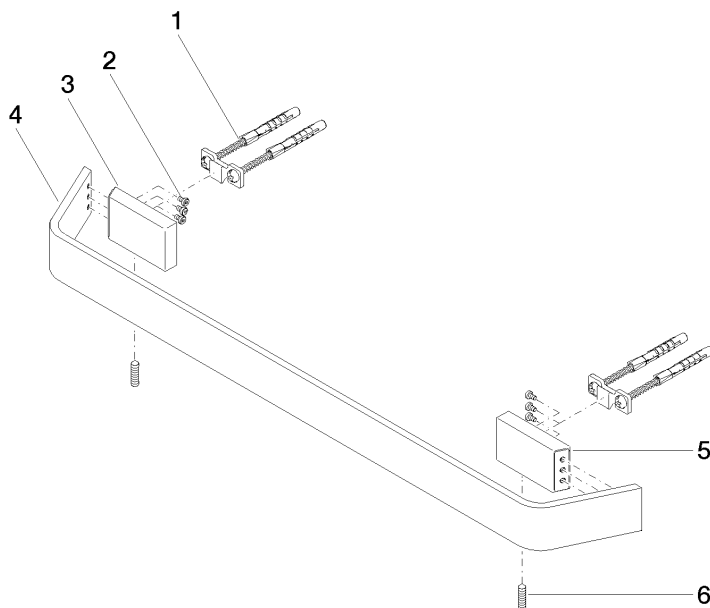

83 045 705

- entraxe 449 mm
- largeur 523 mm
- hauteur 35 mm
- saillie 70 mm

	Champagne brossé (Or 22cts)	83 045 705-46
	Chrome	83 045 705-00
	Platine brossé	83 045 705-06
	Dark Chrome	83 045 705-19
	Champagne (Or 22cts)	83 045 705-47
	Dark Platinum brossé	83 045 705-99

83 045 705

mm [inches]

83 045 705

Les pièces pour les autres finitions peuvent être trouvées ici : [Chrome](#)

Liste des pièces de rechange

N°	Article Numéro	Désignation	Fréquence de montage	Délai de livraison
1	05 17 20 758 00 90	set de fixation	2	2
2	09 30 30 191 90	vis	6	2
3	08 17 70 500-46	patte de fixation	1	60
4	08 17 70 551-46	barre	1	60
5	08 17 70 501-46	patte de fixation	1	60
6	04 31 11 113 00 90	tige	2	2