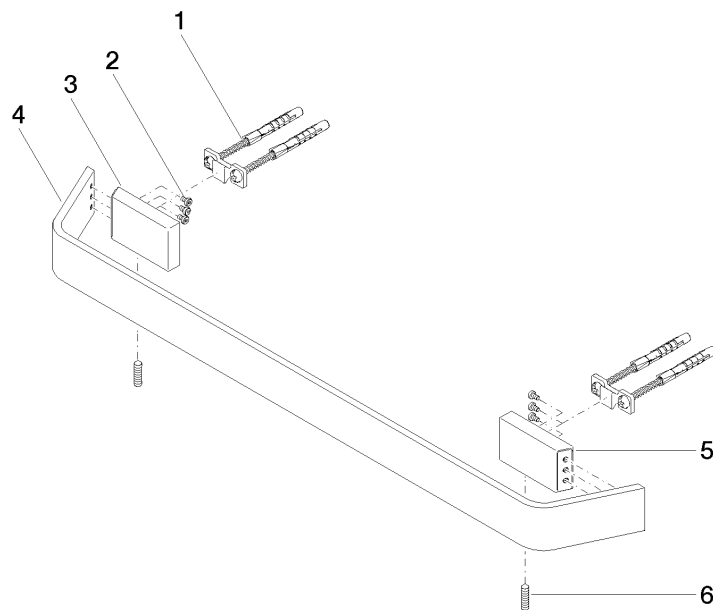

83 045 705

- entraxe 449 mm
- largeur 523 mm
- hauteur 35 mm
- saillie 70 mm

	Champagne (Or 22cts)	83 045 705-47
	Chrome	83 045 705-00
	Platine brossé	83 045 705-06
	Dark Chrome	83 045 705-19
	Champagne brossé (Or 22cts)	83 045 705-46
	Dark Platinum brossé	83 045 705-99

83 045 705

mm [inches]

83 045 705

Les pièces pour les autres finitions peuvent être trouvées ici : [Chrome](#)

Liste des pièces de rechange

N°	Article Numéro	Désignation	Fréquence de montage	Délai de livraison
1	05 17 20 758 00 90	set de fixation	2	2
2	09 30 30 191 90	vis	6	2
3	08 17 70 500-47	patte de fixation	1	60
4	08 17 70 551-47	barre	1	60
5	08 17 70 501-47	patte de fixation	1	60
6	04 31 11 113 00 90	tige	2	2