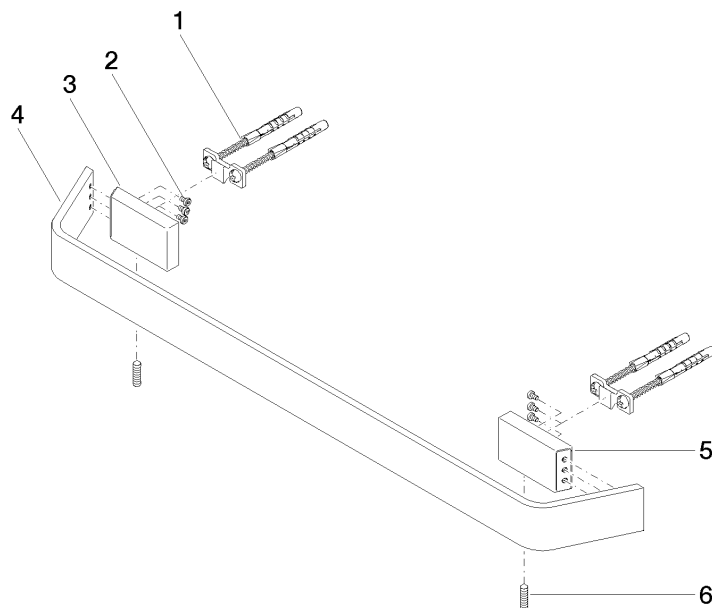

83 045 705

- entraxe 449 mm
- largeur 523 mm
- hauteur 35 mm
- saillie 70 mm

	Dark Platinum brossé	83 045 705-99
	Chrome	83 045 705-00
	Platine brossé	83 045 705-06
	Dark Chrome	83 045 705-19
	Champagne brossé (Or 22cts)	83 045 705-46
	Champagne (Or 22cts)	83 045 705-47

83 045 705

mm [inches]

83 045 705

Les pièces pour les autres finitions peuvent être trouvées ici : [Chrome](#)

Liste des pièces de rechange

N°	Article Numéro	Désignation	Fréquence de montage	Délai de livraison
1	05 17 20 758 00 90	set de fixation	2	2
2	09 30 30 191 90	vis	6	2
3	08 17 70 500-99	patte de fixation	1	30
4	08 17 70 551-99	barre	1	30
5	08 17 70 501-99	patte de fixation	1	30
6	04 31 11 113 00 90	tige	2	2