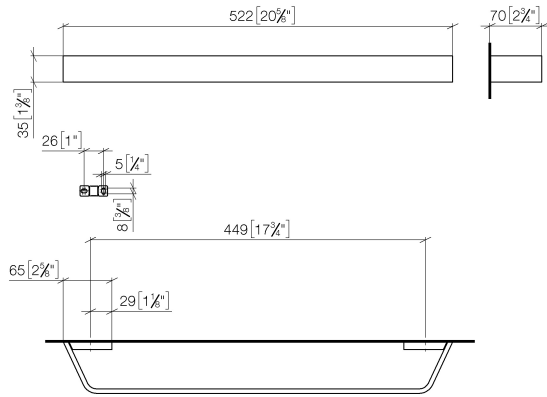

83 045 705

- entraxe 449 mm
- largeur 523 mm
- hauteur 35 mm
- saillie 70 mm

	Dark Platinum brossé	83 045 705-99
	Chrome	83 045 705-00
	Platine brossé	83 045 705-06
	Dark Chrome	83 045 705-19
	Champagne brossé (Or 22cts)	83 045 705-46
	Champagne (Or 22cts)	83 045 705-47

83 045 705

mm [inches]

83 045 705

Les pièces pour les autres finitions peuvent être trouvées ici : [Chrome](#)

Liste des pièces de rechange

N°	Article Numéro	Désignation	Fréquence de montage	Délai de livraison
1	05 17 20 758 00 90	set de fixation	2	2
2	09 30 30 191 90	vis	6	2
3	08 17 70 500-99	patte de fixation	1	30
4	08 17 70 551-99	barre	1	30
5	08 17 70 501-99	patte de fixation	1	30
6	04 31 11 113 00 90	tige	2	2