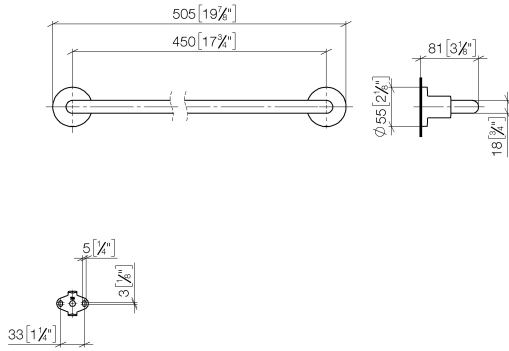

83 045 892

- entraxe 450 mm
- largeur 505 mm
- hauteur 55 mm
- rosace Ø 55 mm
- saillie 81 mm

S'adapte aux gammes suivantes: TARA

	Platine brossé	83 045 892-06
	Chrome	83 045 892-00
	Platine	83 045 892-08
	Dark Chrome	83 045 892-19
	Laiton brossé (Or 23cts)	83 045 892-28
	Noir mat	83 045 892-33
	Champagne brossé (Or 22cts)	83 045 892-46
	Champagne (Or 22cts)	83 045 892-47
	Chrome brossé	83 045 892-93
	Dark Platinum brossé	83 045 892-99

83 045 892

mm [inches]

83 045 892

Les pièces pour les autres finitions peuvent être trouvées ici : Chrome

Liste des pièces de rechange

N°	Article Numéro	Désignation	Fréquence de montage	Délai de livraison
1	05 28 22 588 00-06	patte de fixation	1	10
2	08 17 89 505-06	patte de fixation	2	10
3	04 31 11 113 00 90	tige	2	2
4	09 30 11 046 90	rondelle	2	2
5	09 30 30 071 90	vis	2	2
6	05 17 20 739 00 90	set de fixation	2	2