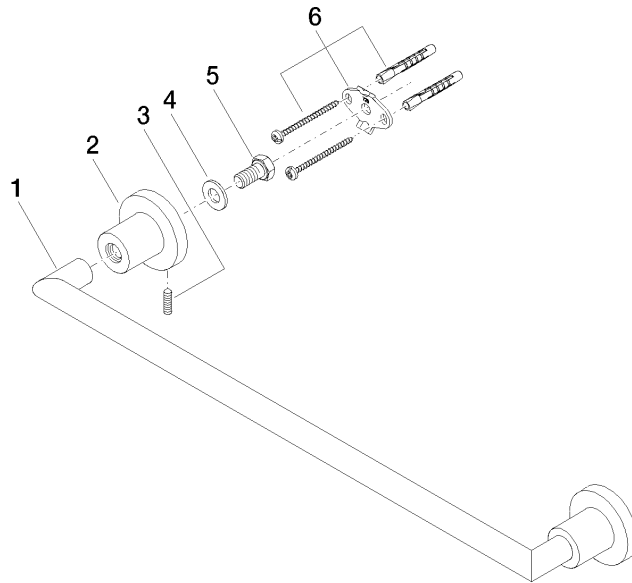

83 045 892

- entraxe 450 mm
- largeur 505 mm
- hauteur 55 mm
- rosace Ø 55 mm
- saillie 81 mm

S'adapte aux gammes suivantes: TARA

	Platine brossé	83 045 892-06
	Chrome	83 045 892-00
	Platine	83 045 892-08
	Dark Chrome	83 045 892-19
	Laiton brossé (Or 23cts)	83 045 892-28
	Noir mat	83 045 892-33
	Champagne brossé (Or 22cts)	83 045 892-46
	Champagne (Or 22cts)	83 045 892-47
	Chrome brossé	83 045 892-93
	Dark Platinum brossé	83 045 892-99

83 045 892

mm [inches]

83 045 892

Les pièces pour les autres finitions peuvent être trouvées ici : Chrome

Liste des pièces de rechange

N°	Article Numéro	Désignation	Fréquence de montage	Délai de livraison
1	05 28 22 588 00-06	patte de fixation	1	10
2	08 17 89 505-06	patte de fixation	2	10
3	04 31 11 113 00 90	tige	2	2
4	09 30 11 046 90	rondelle	2	2
5	09 30 30 071 90	vis	2	2
6	05 17 20 739 00 90	set de fixation	2	2