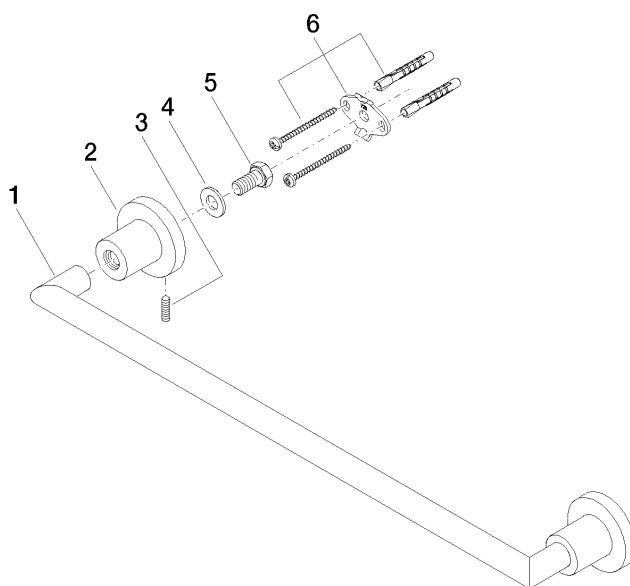

83 045 892

- entraxe 450 mm
- largeur 505 mm
- hauteur 55 mm
- rosace Ø 55 mm
- saillie 81 mm

S'adapte aux gammes suivantes: TARA

	Platine	83 045 892-08
	Chrome	83 045 892-00
	Platine brossé	83 045 892-06
	Dark Chrome	83 045 892-19
	Laiton brossé (Or 23cts)	83 045 892-28
	Noir mat	83 045 892-33
	Champagne brossé (Or 22cts)	83 045 892-46
	Champagne (Or 22cts)	83 045 892-47
	Chrome brossé	83 045 892-93
	Dark Platinum brossé	83 045 892-99

83 045 892

mm [inches]

83 045 892

Les pièces pour les autres finitions peuvent être trouvées ici : [Chrome](#)

### Liste des pièces de rechange

N°	Article Numéro	Désignation	Fréquence de montage	Délai de livraison
1	05 28 22 588 00-08	patte de fixation	1	40
2	08 17 89 505-08	patte de fixation	2	40
3	04 31 11 113 00 90	tige	2	2
4	09 30 11 046 90	rondelle	2	2
5	09 30 30 071 90	vis	2	2
6	05 17 20 739 00 90	set de fixation	2	2