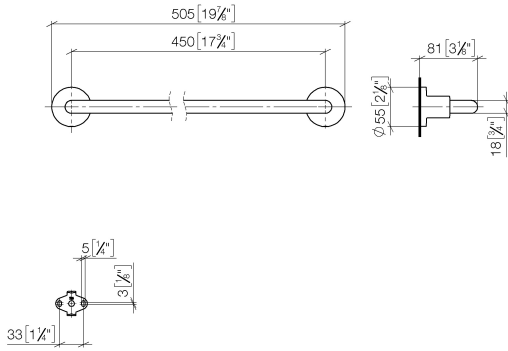

83 045 892

- entraxe 450 mm
- largeur 505 mm
- hauteur 55 mm
- rosace Ø 55 mm
- saillie 81 mm

S'adapte aux gammes suivantes: TARA

	Platine	83 045 892-08
	Chrome	83 045 892-00
	Platine brossé	83 045 892-06
	Dark Chrome	83 045 892-19
	Laiton brossé (Or 23cts)	83 045 892-28
	Noir mat	83 045 892-33
	Champagne brossé (Or 22cts)	83 045 892-46
	Champagne (Or 22cts)	83 045 892-47
	Chrome brossé	83 045 892-93
	Dark Platinum brossé	83 045 892-99

83 045 892

mm [inches]

83 045 892

Les pièces pour les autres finitions peuvent être trouvées ici : [Chrome](#)

### Liste des pièces de rechange

N°	Article Numéro	Désignation	Fréquence de montage	Délai de livraison
1	05 28 22 588 00-08	patte de fixation	1	40
2	08 17 89 505-08	patte de fixation	2	40
3	04 31 11 113 00 90	tige	2	2
4	09 30 11 046 90	rondelle	2	2
5	09 30 30 071 90	vis	2	2
6	05 17 20 739 00 90	set de fixation	2	2