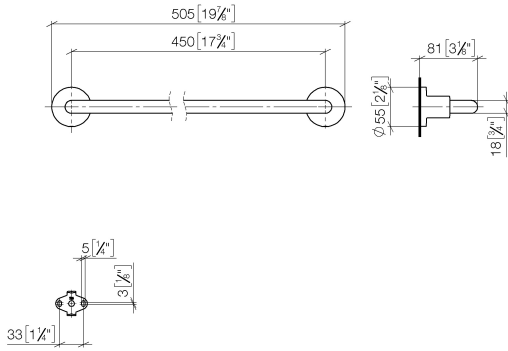

83 045 892

- entraxe 450 mm
- largeur 505 mm
- hauteur 55 mm
- rosace Ø 55 mm
- saillie 81 mm

S'adapte aux gammes suivantes: TARA

	Dark Chrome	83 045 892-19
	Chrome	83 045 892-00
	Platine brossé	83 045 892-06
	Platine	83 045 892-08
	Laiton brossé (Or 23cts)	83 045 892-28
	Noir mat	83 045 892-33
	Champagne brossé (Or 22cts)	83 045 892-46
	Champagne (Or 22cts)	83 045 892-47
	Chrome brossé	83 045 892-93
	Dark Platinum brossé	83 045 892-99

83 045 892

mm [inches]

83 045 892

Les pièces pour les
autres finitions
peuvent être
trouvées ici : Chrome