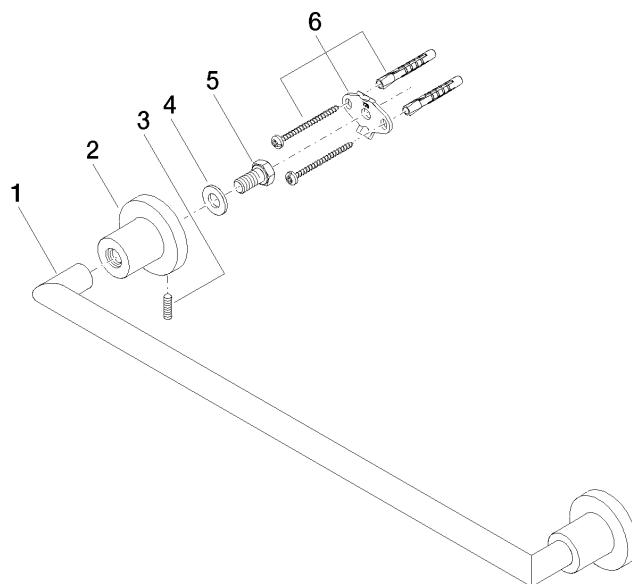

83 045 892

- entraxe 450 mm
- largeur 505 mm
- hauteur 55 mm
- rosace Ø 55 mm
- saillie 81 mm

S'adapte aux gammes suivantes: TARA

	Noir mat	83 045 892-33
	Chrome	83 045 892-00
	Platine brossé	83 045 892-06
	Platine	83 045 892-08
	Dark Chrome	83 045 892-19
	Laiton brossé (Or 23cts)	83 045 892-28
	Champagne brossé (Or 22cts)	83 045 892-46
	Champagne (Or 22cts)	83 045 892-47
	Chrome brossé	83 045 892-93
	Dark Platinum brossé	83 045 892-99

83 045 892

mm [inches]

83 045 892

Les pièces pour les
autres finitions
peuvent être
trouvées ici : Chrome

Liste des pièces de rechange

N°	Article Numéro	Désignation	Fréquence de montage	Délai de livraison
1	05 28 22 588 00-33	patte de fixation	1	30
2	08 17 89 505-33	patte de fixation	2	30
3	04 31 11 113 00 90	tige	2	2
4	09 30 11 046 90	rondelle	2	2
5	09 30 30 071 90	vis	2	2
6	05 17 20 739 00 90	set de fixation	2	2