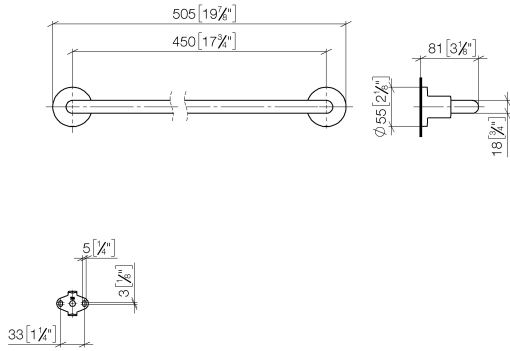

83 045 892

- entraxe 450 mm
- largeur 505 mm
- hauteur 55 mm
- rosace Ø 55 mm
- saillie 81 mm

S'adapte aux gammes suivantes: TARA

	Noir mat	83 045 892-33
	Chrome	83 045 892-00
	Platine brossé	83 045 892-06
	Platine	83 045 892-08
	Dark Chrome	83 045 892-19
	Laiton brossé (Or 23cts)	83 045 892-28
	Champagne brossé (Or 22cts)	83 045 892-46
	Champagne (Or 22cts)	83 045 892-47
	Chrome brossé	83 045 892-93
	Dark Platinum brossé	83 045 892-99

83 045 892

mm [inches]

83 045 892

Les pièces pour les
autres finitions
peuvent être
trouvées ici : Chrome

Liste des pièces de rechange

N°	Article Numéro	Désignation	Fréquence de montage	Délai de livraison
1	05 28 22 588 00-33	patte de fixation	1	30
2	08 17 89 505-33	patte de fixation	2	30
3	04 31 11 113 00 90	tige	2	2
4	09 30 11 046 90	rondelle	2	2
5	09 30 30 071 90	vis	2	2
6	05 17 20 739 00 90	set de fixation	2	2