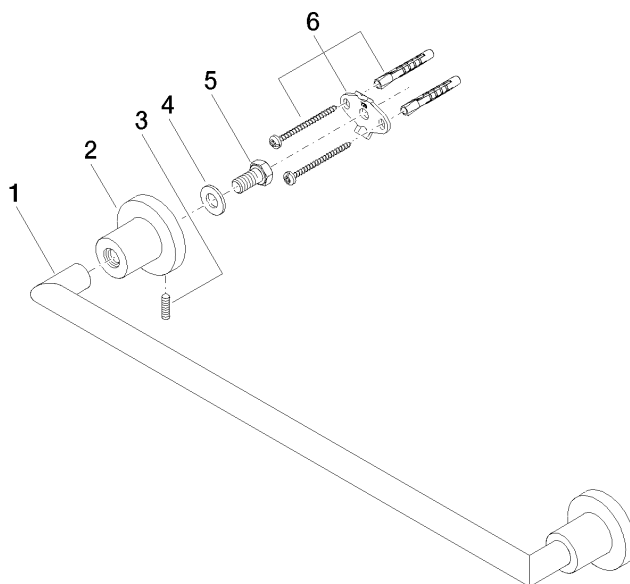

83 045 892

- entraxe 450 mm
- largeur 505 mm
- hauteur 55 mm
- rosace Ø 55 mm
- saillie 81 mm

S'adapte aux gammes suivantes: TARA

	Champagne brossé (Or 22cts)	83 045 892-46
	Chrome	83 045 892-00
	Platine brossé	83 045 892-06
	Platine	83 045 892-08
	Dark Chrome	83 045 892-19
	Laiton brossé (Or 23cts)	83 045 892-28
	Noir mat	83 045 892-33
	Champagne (Or 22cts)	83 045 892-47
	Chrome brossé	83 045 892-93
	Dark Platinum brossé	83 045 892-99

83 045 892

mm [inches]

83 045 892

Les pièces pour les autres finitions peuvent être trouvées ici : [Chrome](#)

Liste des pièces de rechange

N°	Article Numéro	Désignation	Fréquence de montage	Délai de livraison
1	05 28 22 588 00-46	patte de fixation	1	30
2	08 17 89 505-46	patte de fixation	2	30
3	04 31 11 113 00 90	tige	2	2
4	09 30 11 046 90	rondelle	2	2
5	09 30 30 071 90	vis	2	2
6	05 17 20 739 00 90	set de fixation	2	2