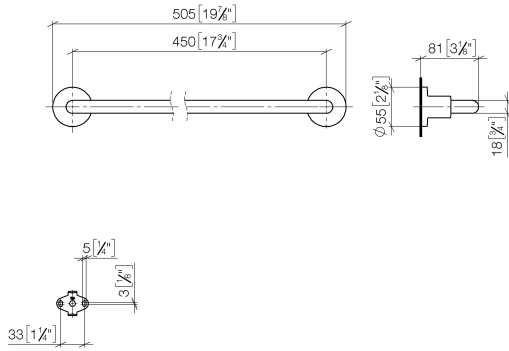

83 045 892

- entraxe 450 mm
- largeur 505 mm
- hauteur 55 mm
- rosace Ø 55 mm
- saillie 81 mm

S'adapte aux gammes suivantes: TARA

	Champagne brossé (Or 22cts)	83 045 892-46
	Chrome	83 045 892-00
	Platine brossé	83 045 892-06
	Platine	83 045 892-08
	Dark Chrome	83 045 892-19
	Laiton brossé (Or 23cts)	83 045 892-28
	Noir mat	83 045 892-33
	Champagne (Or 22cts)	83 045 892-47
	Chrome brossé	83 045 892-93
	Dark Platinum brossé	83 045 892-99

83 045 892

mm [inches]

83 045 892

Les pièces pour les autres finitions peuvent être trouvées ici : [Chrome](#)

Liste des pièces de rechange

N°	Article Numéro	Désignation	Fréquence de montage	Délai de livraison
1	05 28 22 588 00-46	patte de fixation	1	30
2	08 17 89 505-46	patte de fixation	2	30
3	04 31 11 113 00 90	tige	2	2
4	09 30 11 046 90	rondelle	2	2
5	09 30 30 071 90	vis	2	2
6	05 17 20 739 00 90	set de fixation	2	2