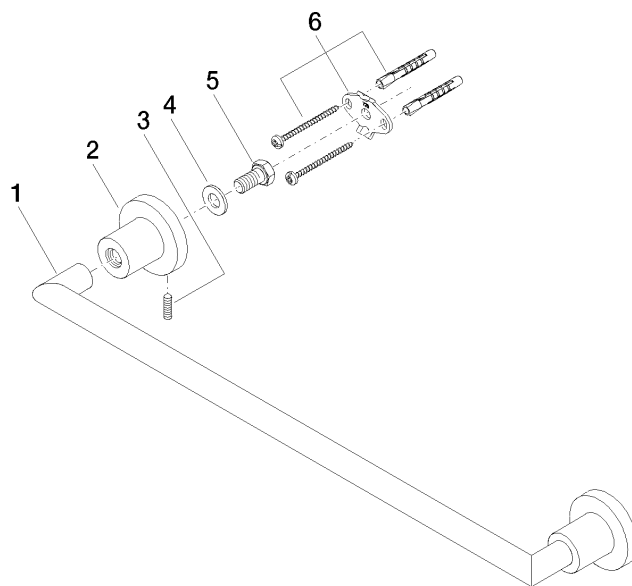

83 045 892

- entraxe 450 mm
- largeur 505 mm
- hauteur 55 mm
- rosace Ø 55 mm
- saillie 81 mm

S'adapte aux gammes suivantes: TARA

	Champagne (Or 22cts)	83 045 892-47
	Chrome	83 045 892-00
	Platine brossé	83 045 892-06
	Platine	83 045 892-08
	Dark Chrome	83 045 892-19
	Laiton brossé (Or 23cts)	83 045 892-28
	Noir mat	83 045 892-33
	Champagne brossé (Or 22cts)	83 045 892-46
	Chrome brossé	83 045 892-93
	Dark Platinum brossé	83 045 892-99

83 045 892

mm [inches]

83 045 892

Les pièces pour les
autres finitions
peuvent être
trouvées ici : Chrome

Liste des pièces de rechange

N°	Article Numéro	Désignation	Fréquence de montage	Délai de livraison
1	05 28 22 588 00-47	patte de fixation	1	30
2	08 17 89 505-47	patte de fixation	2	30
3	04 31 11 113 00 90	tige	2	2
4	09 30 11 046 90	rondelle	2	2
5	09 30 30 071 90	vis	2	2
6	05 17 20 739 00 90	set de fixation	2	2