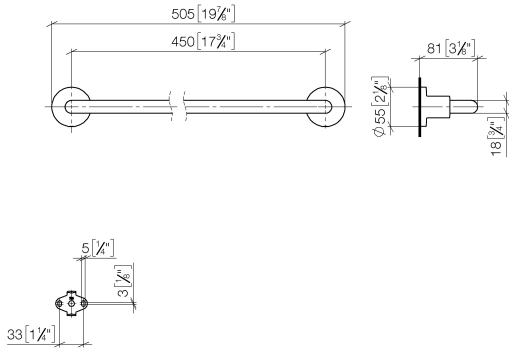

83 045 892

- entraxe 450 mm
- largeur 505 mm
- hauteur 55 mm
- rosace Ø 55 mm
- saillie 81 mm

S'adapte aux gammes suivantes: TARA

	Chrome brossé	83 045 892-93
	Chrome	83 045 892-00
	Platine brossé	83 045 892-06
	Platine	83 045 892-08
	Dark Chrome	83 045 892-19
	Laiton brossé (Or 23cts)	83 045 892-28
	Noir mat	83 045 892-33
	Champagne brossé (Or 22cts)	83 045 892-46
	Champagne (Or 22cts)	83 045 892-47
	Dark Platinum brossé	83 045 892-99

83 045 892

mm [inches]

83 045 892

Les pièces pour les autres finitions peuvent être trouvées ici : [Chrome](#)

### Liste des pièces de rechange

N°	Article Numéro	Désignation	Fréquence de montage	Délai de livraison
1	05 28 22 588 00-93	patte de fixation	1	20
2	08 17 89 505-93	patte de fixation	2	20
3	04 31 11 113 00 90	tige	2	2
4	09 30 11 046 90	rondelle	2	2
5	09 30 30 071 90	vis	2	2
6	05 17 20 739 00 90	set de fixation	2	2