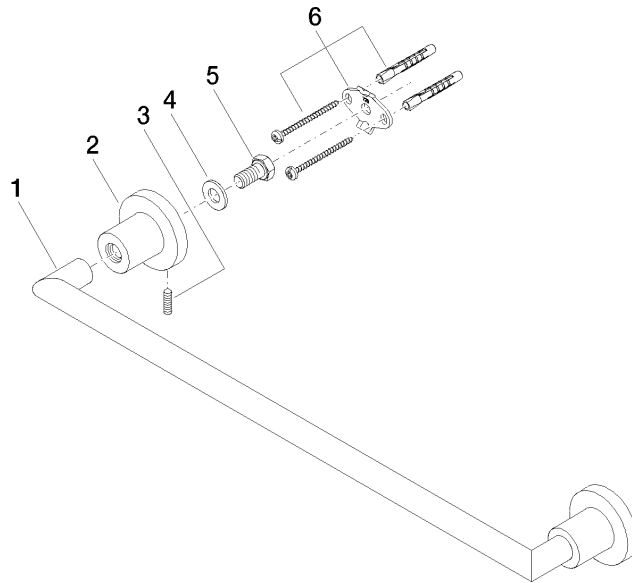

83 045 892

- entraxe 450 mm
- largeur 505 mm
- hauteur 55 mm
- rosace Ø 55 mm
- saillie 81 mm

S'adapte aux gammes suivantes: TARA

	Chrome brossé	83 045 892-93
	Chrome	83 045 892-00
	Platine brossé	83 045 892-06
	Platine	83 045 892-08
	Dark Chrome	83 045 892-19
	Laiton brossé (Or 23cts)	83 045 892-28
	Noir mat	83 045 892-33
	Champagne brossé (Or 22cts)	83 045 892-46
	Champagne (Or 22cts)	83 045 892-47
	Dark Platinum brossé	83 045 892-99

83 045 892

mm [inches]

83 045 892

Les pièces pour les autres finitions peuvent être trouvées ici : [Chrome](#)

### Liste des pièces de rechange

N°	Article Numéro	Désignation	Fréquence de montage	Délai de livraison
1	05 28 22 588 00-93	patte de fixation	1	20
2	08 17 89 505-93	patte de fixation	2	20
3	04 31 11 113 00 90	tige	2	2
4	09 30 11 046 90	rondelle	2	2
5	09 30 30 071 90	vis	2	2
6	05 17 20 739 00 90	set de fixation	2	2