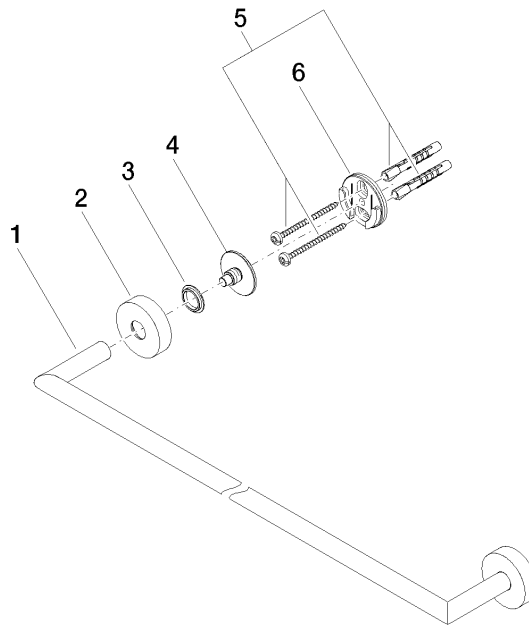

EDITION PRO Porte-serviette de bain - Chrome

83 060 626

- entraxe 600 mm
- largeur 641 mm
- hauteur 41 mm
- rosace Ø 41 mm
- saillie 66 mm

	Chrome	83 060 626-00
	Noir mat	83 060 626-33
	Chrome brossé	83 060 626-93

EDITION PRO Porte-serviette de bain - Chrome

83 060 626

mm [inches]

EDITION PRO Porte-serviette de bain - Chrome

83 060 626

Les pièces pour les autres finitions peuvent être trouvées ici : Noir mat

Liste des pièces de rechange

N°	Article Numéro	Désignation	Fréquence de montage	Délai de livraison
1	05 28 22 622 00-00	patte de fixation	1	10
2	08 27 97 500-00	rosace	2	10
3	08 30 11 516 90	anneau	2	2
4	08 17 97 560 90	patte de fixation	2	2
5	05 30 31 025 00 90	set de fixation	1	2
6	08 17 97 501 07	patte de fixation	2	2