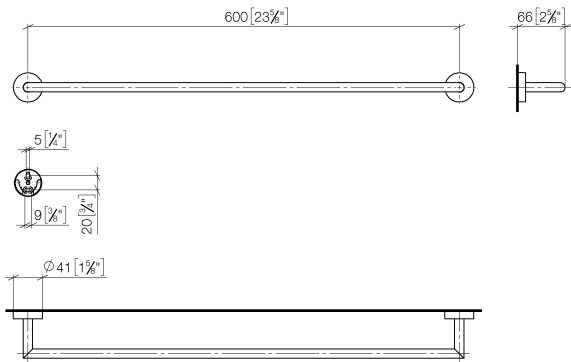

EDITION PRO Porte-serviette de bain - Chrome

83 060 626

- entraxe 600 mm
- largeur 641 mm
- hauteur 41 mm
- rosace Ø 41 mm
- saillie 66 mm

	Chrome	83 060 626-00
	Noir mat	83 060 626-33
	Chrome brossé	83 060 626-93

EDITION PRO Porte-serviette de bain - Chrome

83 060 626

mm [inches]

EDITION PRO Porte-serviette de bain - Chrome

83 060 626

Les pièces pour les autres finitions peuvent être trouvées ici : Noir mat

Liste des pièces de rechange

N°	Article Numéro	Désignation	Fréquence de montage	Délai de livraison
1	05 28 22 622 00-00	patte de fixation	1	10
2	08 27 97 500-00	rosace	2	10
3	08 30 11 516 90	anneau	2	2
4	08 17 97 560 90	patte de fixation	2	2
5	05 30 31 025 00 90	set de fixation	1	2
6	08 17 97 501 07	patte de fixation	2	2