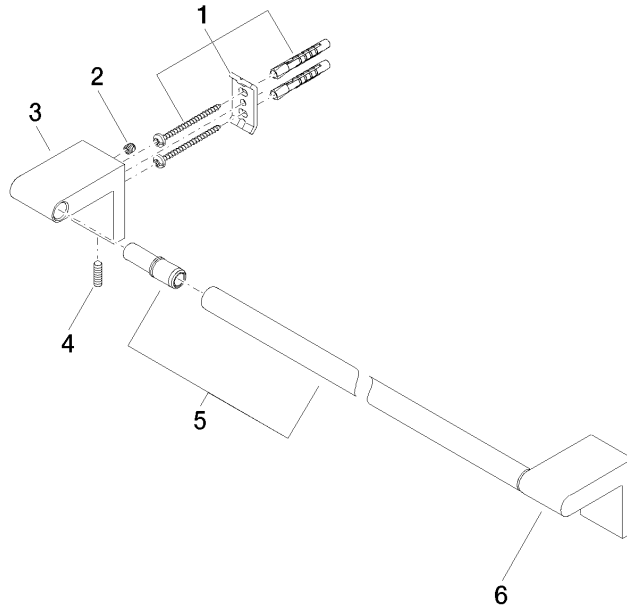

83 060 670

- entraxe 600 mm
- largeur 645 mm
- hauteur 60 mm
- saillie 73 mm

S'adapte aux gammes suivantes: ELIO, ENO, LOT, MEM et TARA ULTRA

	Platine brossé	83 060 670-06
	Chrome	83 060 670-00
	Dark Chrome	83 060 670-19
	Noir mat	83 060 670-33
	Chrome brossé	83 060 670-93

83 060 670

mm [inches]

83 060 670

Version du produit de 4/1/2024

Les pièces pour les
autres finitions
peuvent être
trouvées ici : Chrome

83 060 670

Liste des pièces de rechange

Version du produit de 4/1/2024

N°	Article Numéro	Désignation	Fréquence de montage	Délai de livraison
	05 17 20 736 00 90	set de fixation	9	2