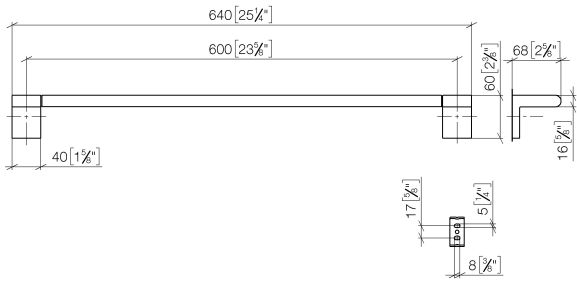

83 060 670

- entraxe 600 mm
- largeur 645 mm
- hauteur 60 mm
- saillie 73 mm

S'adapte aux gammes suivantes: ELIO, ENO, LOT, MEM et TARA ULTRA

	Platine brossé	83 060 670-06
	Chrome	83 060 670-00
	Dark Chrome	83 060 670-19
	Noir mat	83 060 670-33
	Chrome brossé	83 060 670-93

83 060 670

mm [inches]

83 060 670

Version du produit de 4/1/2024

Les pièces pour les
autres finitions
peuvent être
trouvées ici : Chrome

83 060 670

Liste des pièces de rechange

Version du produit de 4/1/2024