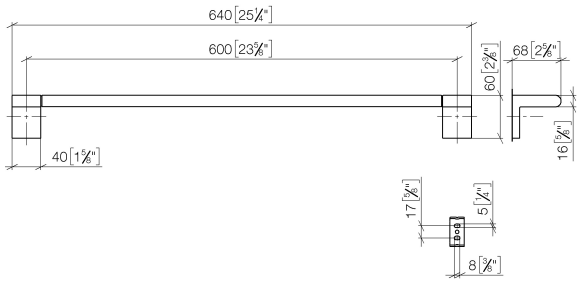

83 060 670

- entraxe 600 mm
- largeur 645 mm
- hauteur 60 mm
- saillie 73 mm

S'adapte aux gammes suivantes: ELIO, ENO, LOT, MEM et TARA ULTRA

	Dark Chrome	83 060 670-19
	Chrome	83 060 670-00
	Platine brossé	83 060 670-06
	Noir mat	83 060 670-33
	Chrome brossé	83 060 670-93

83 060 670

mm [inches]

83 060 670

Version du produit de 4/1/2024

Les pièces pour les autres finitions peuvent être trouvées ici : [Chrome](#)

83 060 670

Liste des pièces de rechange

Version du produit de 4/1/2024