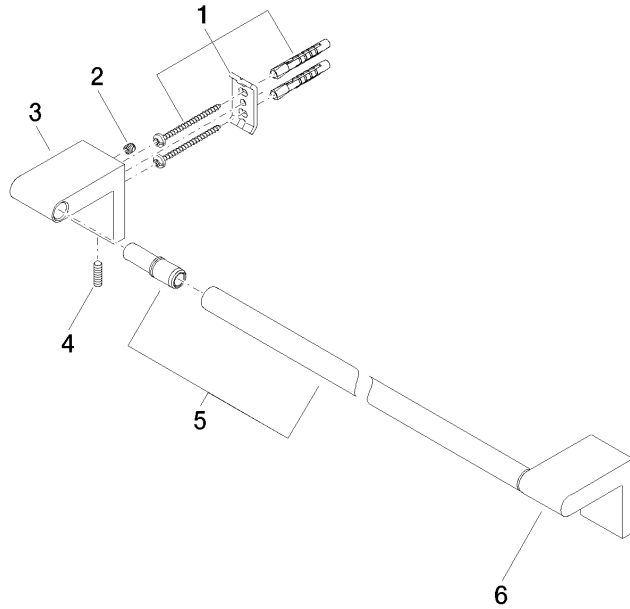

83 060 670

- entraxe 600 mm
- largeur 645 mm
- hauteur 60 mm
- saillie 73 mm

S'adapte aux gammes suivantes: ELIO, ENO, LOT, MEM et TARA ULTRA

	Dark Chrome	83 060 670-19
	Chrome	83 060 670-00
	Platine brossé	83 060 670-06
	Noir mat	83 060 670-33
	Chrome brossé	83 060 670-93

83 060 670

mm [inches]

83 060 670

Version du produit de 4/1/2024

Les pièces pour les autres finitions peuvent être trouvées ici : [Chrome](#)

83 060 670

Liste des pièces de rechange

Version du produit de 4/1/2024

N°	Article Numéro	Désignation	Fréquence de montage	Délai de livraison
	05 17 20 736 00 90	set de fixation	9	2