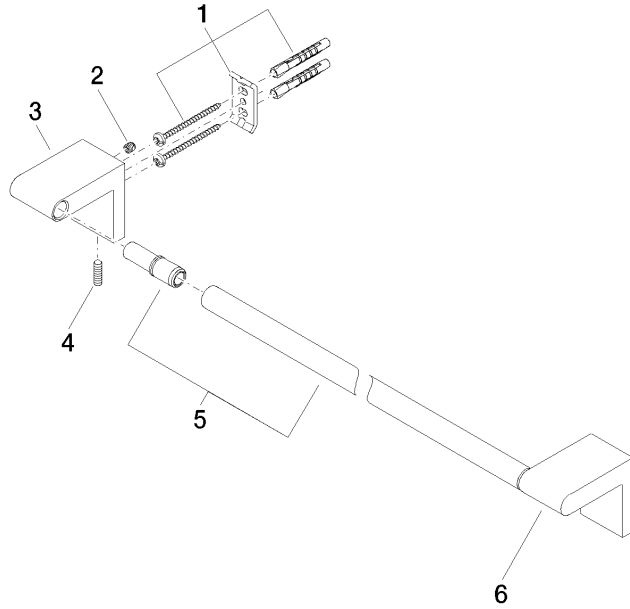

83 060 670

- entraxe 600 mm
- largeur 645 mm
- hauteur 60 mm
- saillie 73 mm

S'adapte aux gammes suivantes: ELIO, ENO, LOT, MEM et TARA ULTRA

	Noir mat	83 060 670-33
	Chrome	83 060 670-00
	Platine brossé	83 060 670-06
	Dark Chrome	83 060 670-19
	Chrome brossé	83 060 670-93

83 060 670

mm [inches]

83 060 670

Les pièces pour les  
autres finitions  
peuvent être  
trouvées ici : Chrome

## Liste des pièces de rechange