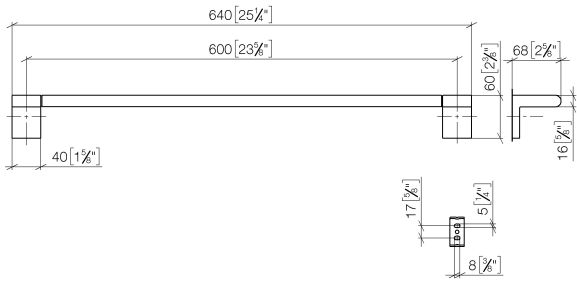

83 060 670

- entraxe 600 mm
- largeur 645 mm
- hauteur 60 mm
- saillie 73 mm

S'adapte aux gammes suivantes: ELIO, ENO, LOT, MEM et TARA ULTRA

	Noir mat	83 060 670-33
	Chrome	83 060 670-00
	Platine brossé	83 060 670-06
	Dark Chrome	83 060 670-19
	Chrome brossé	83 060 670-93

83 060 670

mm [inches]

83 060 670

Les pièces pour les  
autres finitions  
peuvent être  
trouvées ici : Chrome