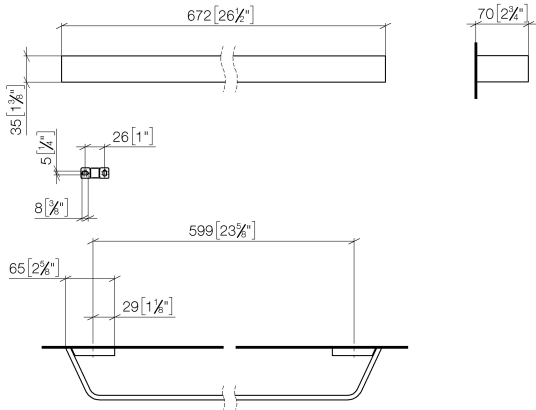

CL.1 Porte-serviette de bain - Platine brossé

83 060 705 Version du produit de 3/9/2015

- entraxe 599 mm
- largeur 673 mm
- hauteur 35 mm
- saillie 70 mm

	Platine brossé	83 060 705-06
	Chrome	83 060 705-00
	Dark Chrome	83 060 705-19
	Champagne brossé (Or 22cts)	83 060 705-46
	Champagne (Or 22cts)	83 060 705-47
	Dark Platinum brossé	83 060 705-99

CL.1 Porte-serviette de bain - Platine brossé

83 060 705 Version du produit de 3/9/2015

mm [inches]

CL.1 Porte-serviette de bain - Platine brossé

83 060 705 Version du produit de 3/9/2015

Les pièces pour les autres finitions peuvent être trouvées ici : [Chrome](#)

Liste des pièces de rechange

N°	Article Numéro	Désignation	Fréquence de montage	Délai de livraison
1	05 17 20 758 00 90	set de fixation	2	2
2	09 30 30 191 90	vis	6	2
3	08 17 70 500-06	patte de fixation	1	10
4	08 17 70 550-06	barre	1	10
5	08 17 70 501-06	patte de fixation	1	10
6	04 31 11 113 00 90	tige	2	2