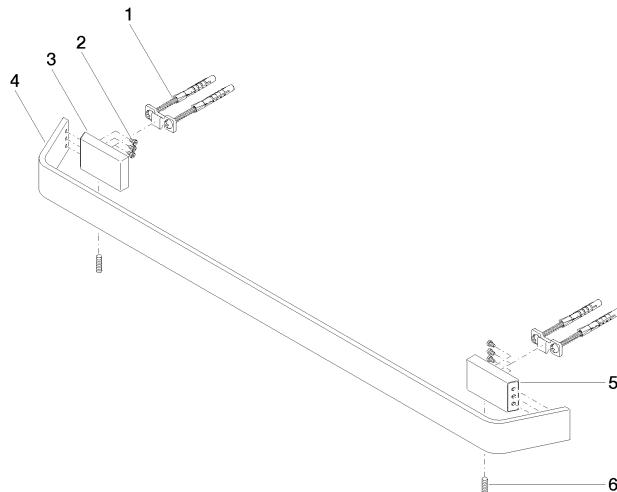

CL.1 Porte-serviette de bain - Platine brossé

83 060 705 Version du produit de 3/9/2015

- entraxe 599 mm
- largeur 673 mm
- hauteur 35 mm
- saillie 70 mm

	Platine brossé	83 060 705-06
	Chrome	83 060 705-00
	Dark Chrome	83 060 705-19
	Champagne brossé (Or 22cts)	83 060 705-46
	Champagne (Or 22cts)	83 060 705-47
	Dark Platinum brossé	83 060 705-99

CL.1 Porte-serviette de bain - Platine brossé

83 060 705 Version du produit de 3/9/2015

mm [inches]

CL.1 Porte-serviette de bain - Platine brossé

83 060 705 Version du produit de 3/9/2015

Les pièces pour les autres finitions peuvent être trouvées ici : [Chrome](#)

Liste des pièces de rechange

N°	Article Numéro	Désignation	Fréquence de montage	Délai de livraison
1	05 17 20 758 00 90	set de fixation	2	2
2	09 30 30 191 90	vis	6	2
3	08 17 70 500-06	patte de fixation	1	10
4	08 17 70 550-06	barre	1	10
5	08 17 70 501-06	patte de fixation	1	10
6	04 31 11 113 00 90	tige	2	2