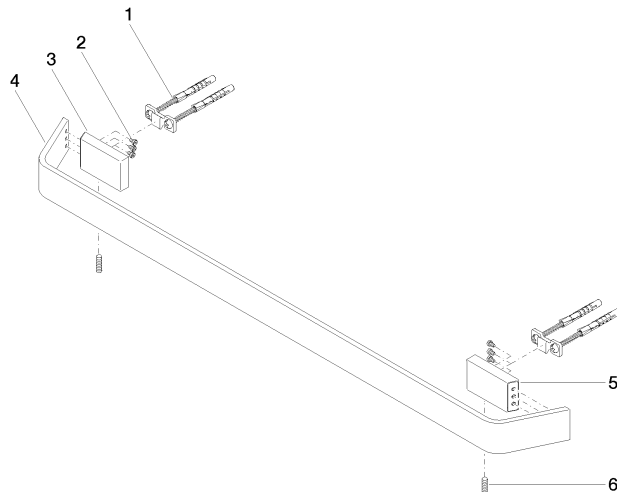

## CL.1 Porte-serviette de bain - Champagne brossé (Or 22cts)

83 060 705 Version du produit de 3/9/2015

- entraxe 599 mm
- largeur 673 mm
- hauteur 35 mm
- saillie 70 mm

|   |                             |               |
|---|-----------------------------|---------------|
|  | Champagne brossé (Or 22cts) | 83 060 705-46 |
|  | Chrome                      | 83 060 705-00 |
|  | Platine brossé              | 83 060 705-06 |
|  | Dark Chrome                 | 83 060 705-19 |
|  | Champagne (Or 22cts)        | 83 060 705-47 |
|  | Dark Platinum brossé        | 83 060 705-99 |

## CL.1 Porte-serviette de bain - Champagne brossé (Or 22cts)

83 060 705 Version du produit de 3/9/2015

mm [inches]

## CL.1 Porte-serviette de bain - Champagne brossé (Or 22cts)

83 060 705 Version du produit de 3/9/2015

Les pièces pour les  
autres finitions  
peuvent être  
trouvées ici : Chrome