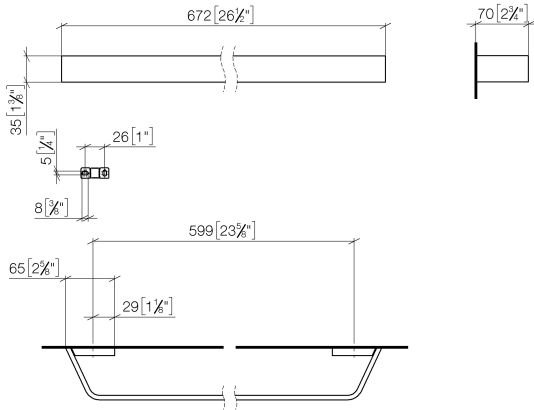

## CL.1 Porte-serviette de bain - Champagne brossé (Or 22cts)

83 060 705 Version du produit de 3/9/2015

- entraxe 599 mm
- largeur 673 mm
- hauteur 35 mm
- saillie 70 mm

|   |                             |               |
|---|-----------------------------|---------------|
|  | Champagne brossé (Or 22cts) | 83 060 705-46 |
|  | Chrome                      | 83 060 705-00 |
|  | Platine brossé              | 83 060 705-06 |
|  | Dark Chrome                 | 83 060 705-19 |
|  | Champagne (Or 22cts)        | 83 060 705-47 |
|  | Dark Platinum brossé        | 83 060 705-99 |

## CL.1 Porte-serviette de bain - Champagne brossé (Or 22cts)

83 060 705 Version du produit de 3/9/2015

mm [inches]

## CL.1 Porte-serviette de bain - Champagne brossé (Or 22cts)

83 060 705 Version du produit de 3/9/2015

Les pièces pour les  
autres finitions  
peuvent être  
trouvées ici : Chrome