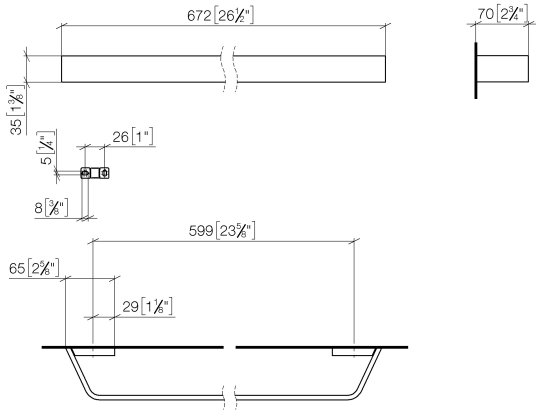

## CL.1 Porte-serviette de bain - Dark Platinum brossé

83 060 705 Version du produit de 3/9/2015

- entraxe 599 mm
- largeur 673 mm
- hauteur 35 mm
- saillie 70 mm

	Dark Platinum brossé	83 060 705-99
	Chrome	83 060 705-00
	Platine brossé	83 060 705-06
	Dark Chrome	83 060 705-19
	Champagne brossé (Or 22cts)	83 060 705-46
	Champagne (Or 22cts)	83 060 705-47

## CL.1 Porte-serviette de bain - Dark Platinum brossé

83 060 705 Version du produit de 3/9/2015

mm [inches]

## CL.1 Porte-serviette de bain - Dark Platinum brossé

83 060 705 Version du produit de 3/9/2015

Les pièces pour les autres finitions peuvent être trouvées ici : [Chrome](#)

### Liste des pièces de rechange

N°	Article Numéro	Désignation	Fréquence de montage	Délai de livraison
1	05 17 20 758 00 90	set de fixation	2	2
2	09 30 30 191 90	vis	6	2
3	08 17 70 500-99	patte de fixation	1	20
4	08 17 70 550-99	barre	1	20
5	08 17 70 501-99	patte de fixation	1	20
6	04 31 11 113 00 90	tige	2	2