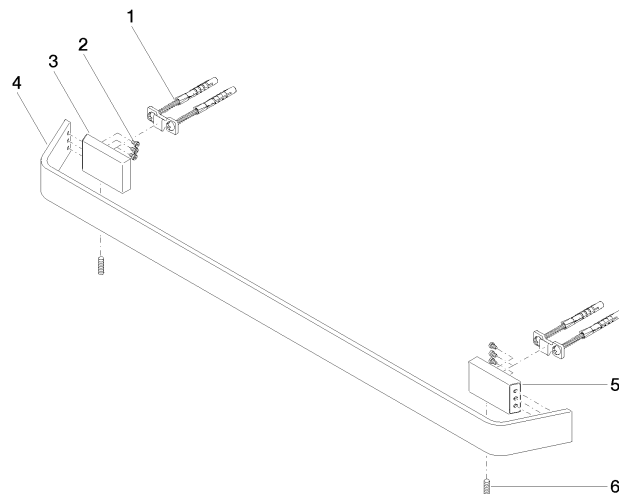

## CL.1 Porte-serviette de bain - Dark Platinum brossé

83 060 705 Version du produit de 3/9/2015

- entraxe 599 mm
- largeur 673 mm
- hauteur 35 mm
- saillie 70 mm

	Dark Platinum brossé	83 060 705-99
	Chrome	83 060 705-00
	Platine brossé	83 060 705-06
	Dark Chrome	83 060 705-19
	Champagne brossé (Or 22cts)	83 060 705-46
	Champagne (Or 22cts)	83 060 705-47

## CL.1 Porte-serviette de bain - Dark Platinum brossé

83 060 705 Version du produit de 3/9/2015

mm [inches]

## CL.1 Porte-serviette de bain - Dark Platinum brossé

83 060 705 Version du produit de 3/9/2015

Les pièces pour les autres finitions peuvent être trouvées ici : [Chrome](#)

### Liste des pièces de rechange

N°	Article Numéro	Désignation	Fréquence de montage	Délai de livraison
1	05 17 20 758 00 90	set de fixation	2	2
2	09 30 30 191 90	vis	6	2
3	08 17 70 500-99	patte de fixation	1	20
4	08 17 70 550-99	barre	1	20
5	08 17 70 501-99	patte de fixation	1	20
6	04 31 11 113 00 90	tige	2	2