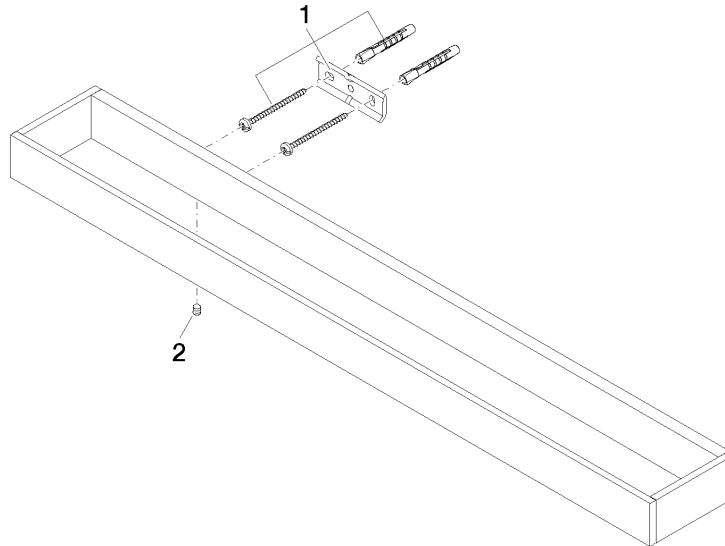

Porte-serviette de bain - Platine

MEM

83 060 780

- entraxe 400 mm
- largeur 600 mm
- hauteur 35 mm
- saillie 80 mm

S'adapte aux gammes suivantes : MEM,
CYO

	Platine	83 060 780-08
	Chrome	83 060 780-00
	Platine brossé	83 060 780-06
	Dark Chrome	83 060 780-19
	Laiton brossé (Or 23cts)	83 060 780-28
	Champagne brossé (Or 22cts)	83 060 780-46
	Champagne (Or 22cts)	83 060 780-47
	Dark Platinum brossé	83 060 780-99

83 060 780

mm [inches]

83 060 780

Les pièces pour les
autres finitions
peuvent être
trouvées ici : Chrome

Liste des pièces de rechange

N°	Article Numéro	Désignation	Fréquence de montage	Délai de livraison
1	05 17 20 718 00 90	set de fixation	2	2
2	90 31 11 004 00 90	tige	2	2