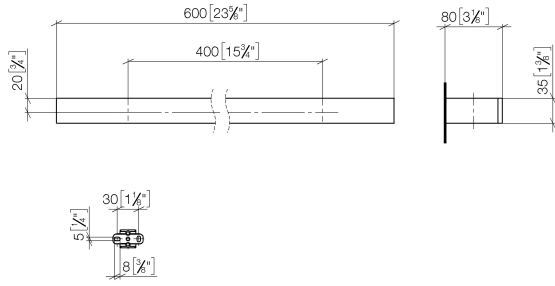

Porte-serviette de bain - Platine

MEM

83 060 780

- entraxe 400 mm
- largeur 600 mm
- hauteur 35 mm
- saillie 80 mm

S'adapte aux gammes suivantes : MEM,
CYO

	Platine	83 060 780-08
	Chrome	83 060 780-00
	Platine brossé	83 060 780-06
	Dark Chrome	83 060 780-19
	Laiton brossé (Or 23cts)	83 060 780-28
	Champagne brossé (Or 22cts)	83 060 780-46
	Champagne (Or 22cts)	83 060 780-47
	Dark Platinum brossé	83 060 780-99

83 060 780

mm [inches]

83 060 780

Les pièces pour les
autres finitions
peuvent être
trouvées ici : Chrome

Liste des pièces de rechange

N°	Article Numéro	Désignation	Fréquence de montage	Délai de livraison
1	05 17 20 718 00 90	set de fixation	2	2
2	90 31 11 004 00 90	tige	2	2