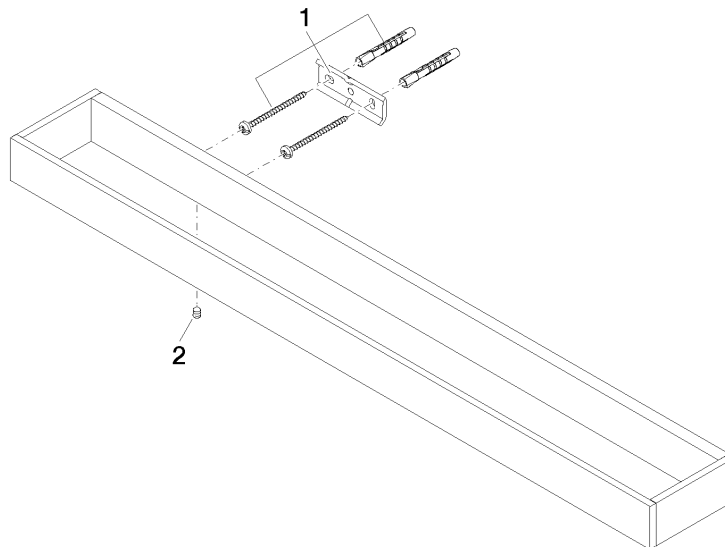

Porte-serviette de bain - Laiton brossé (Or 23cts)

MEM

83 060 780

- entraxe 400 mm
- largeur 600 mm
- hauteur 35 mm
- saillie 80 mm

S'adapte aux gammes suivantes : MEM,
CYO

	Laiton brossé (Or 23cts)	83 060 780-28
	Chrome	83 060 780-00
	Platine brossé	83 060 780-06
	Platine	83 060 780-08
	Dark Chrome	83 060 780-19
	Champagne brossé (Or 22cts)	83 060 780-46
	Champagne (Or 22cts)	83 060 780-47
	Dark Platinum brossé	83 060 780-99

83 060 780

mm [inches]

83 060 780

Les pièces pour les
autres finitions
peuvent être
trouvées ici : Chrome

Liste des pièces de rechange

N°	Article Numéro	Désignation	Fréquence de montage	Délai de livraison
1	05 17 20 718 00 90	set de fixation	2	2
2	90 31 11 004 00 90	tige	2	2