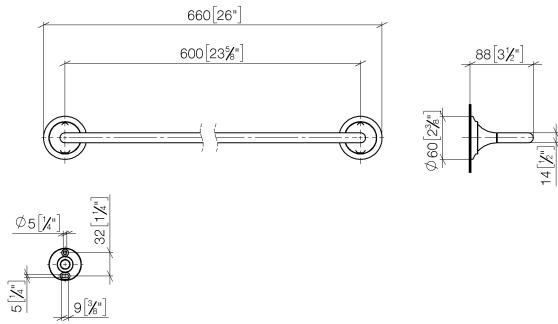

VAIA Porte-serviette de bain - Dark Platinum brossé

83 060 809 Version du produit de 8/29/2019

- entraxe 600 mm
- largeur 660 mm
- hauteur 60 mm
- rosace Ø 60 mm
- saillie 88 mm

	Dark Platinum brossé	83 060 809-99
	Chrome	83 060 809-00
	Platine brossé	83 060 809-06
	Platine	83 060 809-08
	Dark Chrome	83 060 809-19
	Laiton brossé (Or 23cts)	83 060 809-28
	Bronze brossé	83 060 809-42
	Champagne brossé (Or 22cts)	83 060 809-46
	Champagne (Or 22cts)	83 060 809-47

VAIA Porte-serviette de bain - Dark Platinum brossé

83 060 809 Version du produit de 8/29/2019

mm [inches]

VAIA Porte-serviette de bain - Dark Platinum brossé

83 060 809 Version du produit de 8/29/2019

Les pièces pour les
autres finitions
peuvent être
trouvées ici : Chrome

Liste des pièces de rechange

N°	Article Numéro	Désignation	Fréquence de montage	Délai de livraison
1	05 30 31 025 00 90	set de fixation	1	2
2	90 17 20 759 00 90	rondelle	2	2