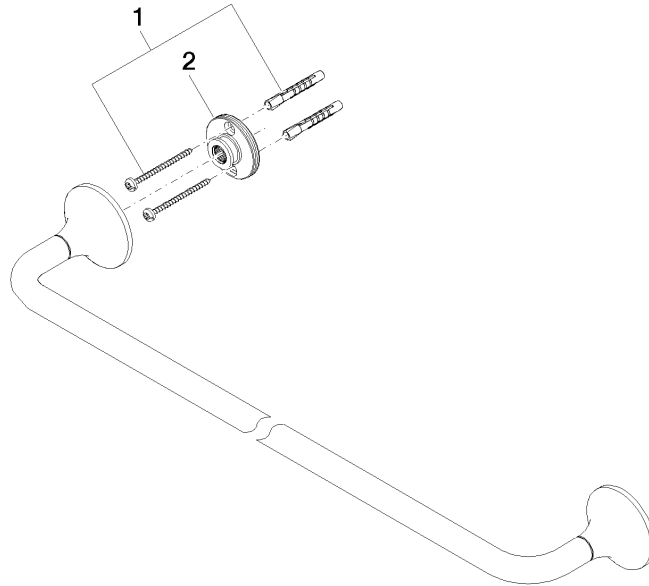

VAIA Porte-serviette de bain - Dark Platinum brossé

83 060 809 Version du produit de 8/29/2019

- entraxe 600 mm
- largeur 660 mm
- hauteur 60 mm
- rosace Ø 60 mm
- saillie 88 mm

	Dark Platinum brossé	83 060 809-99
	Chrome	83 060 809-00
	Platine brossé	83 060 809-06
	Platine	83 060 809-08
	Dark Chrome	83 060 809-19
	Laiton brossé (Or 23cts)	83 060 809-28
	Bronze brossé	83 060 809-42
	Champagne brossé (Or 22cts)	83 060 809-46
	Champagne (Or 22cts)	83 060 809-47

VAIA Porte-serviette de bain - Dark Platinum brossé

83 060 809 Version du produit de 8/29/2019

mm [inches]

VAIA Porte-serviette de bain - Dark Platinum brossé

83 060 809 Version du produit de 8/29/2019

Les pièces pour les
autres finitions
peuvent être
trouvées ici : Chrome

Liste des pièces de rechange

N°	Article Numéro	Désignation	Fréquence de montage	Délai de livraison
1	05 30 31 025 00 90	set de fixation	1	2
2	90 17 20 759 00 90	rondelle	2	2