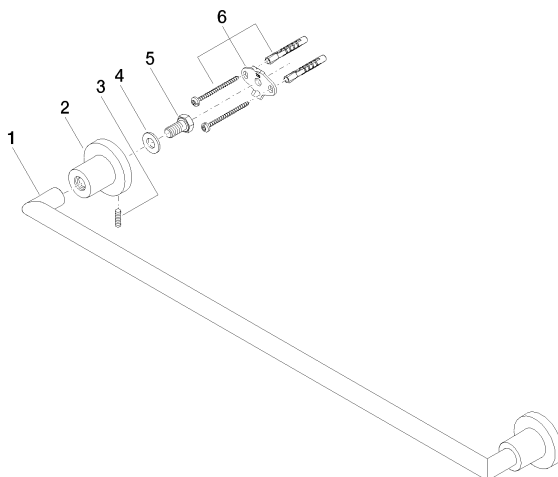

83 060 892

- entraxe 600 mm
- largeur 655 mm
- hauteur 55 mm
- rosace Ø 55 mm
- saillie 81 mm

S'adapte aux gammes suivantes: TARA

	Chrome	83 060 892-00
	Platine brossé	83 060 892-06
	Platine	83 060 892-08
	Dark Chrome	83 060 892-19
	Laiton brossé (Or 23cts)	83 060 892-28
	Noir mat	83 060 892-33
	Champagne brossé (Or 22cts)	83 060 892-46
	Champagne (Or 22cts)	83 060 892-47
	Chrome brossé	83 060 892-93
	Dark Platinum brossé	83 060 892-99

83 060 892

mm [inches]

83 060 892

Les pièces pour les autres finitions peuvent être trouvées ici : Platine brossé

### Liste des pièces de rechange

N°	Article Numéro	Désignation	Fréquence de montage	Délai de livraison
1	05 28 22 589 00-00	patte de fixation	1	10
2	08 17 89 505-00	patte de fixation	2	10
3	04 31 11 113 00 90	tige	2	2
4	09 30 11 046 90	rondelle	2	2
5	09 30 30 071 90	vis	2	2
6	05 17 20 739 00 90	set de fixation	2	2