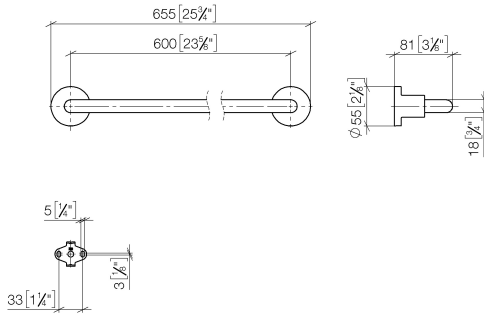

83 060 892

- entraxe 600 mm
- largeur 655 mm
- hauteur 55 mm
- rosace Ø 55 mm
- saillie 81 mm

S'adapte aux gammes suivantes: TARA

	Chrome	83 060 892-00
	Platine brossé	83 060 892-06
	Platine	83 060 892-08
	Dark Chrome	83 060 892-19
	Laiton brossé (Or 23cts)	83 060 892-28
	Noir mat	83 060 892-33
	Champagne brossé (Or 22cts)	83 060 892-46
	Champagne (Or 22cts)	83 060 892-47
	Chrome brossé	83 060 892-93
	Dark Platinum brossé	83 060 892-99

83 060 892

mm [inches]

83 060 892

Les pièces pour les autres finitions peuvent être trouvées ici : Platine brossé

### Liste des pièces de rechange

N°	Article Numéro	Désignation	Fréquence de montage	Délai de livraison
1	05 28 22 589 00-00	patte de fixation	1	10
2	08 17 89 505-00	patte de fixation	2	10
3	04 31 11 113 00 90	tige	2	2
4	09 30 11 046 90	rondelle	2	2
5	09 30 30 071 90	vis	2	2
6	05 17 20 739 00 90	set de fixation	2	2