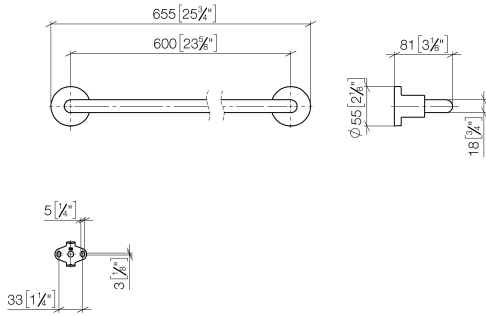

TARA Porte-serviette de bain - Platine

83 060 892 Version du produit de 4/1/2024

- entraxe 600 mm
- largeur 655 mm
- hauteur 55 mm
- rosace Ø 55 mm
- saillie 81 mm

S'adapte aux gammes suivantes: TARA

| | | |
|---|-----------------------------|---------------|
|  | Platine | 83 060 892-08 |
|  | Chrome | 83 060 892-00 |
|  | Platine brossé | 83 060 892-06 |
|  | Dark Chrome | 83 060 892-19 |
|  | Laiton brossé (Or 23cts) | 83 060 892-28 |
|  | Noir mat | 83 060 892-33 |
|  | Bronze brossé | 83 060 892-42 |
|  | Champagne brossé (Or 22cts) | 83 060 892-46 |
|  | Champagne (Or 22cts) | 83 060 892-47 |
|  | Chrome brossé | 83 060 892-93 |
|  | Dark Platinum brossé | 83 060 892-99 |

TARA Porte-serviette de bain - Platine

83 060 892 Version du produit de 4/1/2024

mm [inches]

TARA Porte-serviette de bain - Platine

83 060 892 Version du produit de 4/1/2024

Les pièces pour les
autres finitions
peuvent être
trouvées ici : Chrome

Liste des pièces de rechange

| N° | Article Numéro | Désignation | Fréquence de montage | Délai de livraison |
|----|--------------------|-------------------|----------------------|--------------------|
| 1 | 05 28 22 589 00-08 | patte de fixation | 1 | 40 |
| 2 | 08 17 89 505-08 | patte de fixation | 2 | 40 |
| 3 | 04 31 11 113 00 90 | tige | 2 | 2 |
| 4 | 09 30 11 046 90 | rondelle | 2 | 2 |
| 5 | 09 30 30 071 90 | vis | 2 | 2 |
| 6 | 05 17 20 739 00 90 | set de fixation | 2 | 2 |