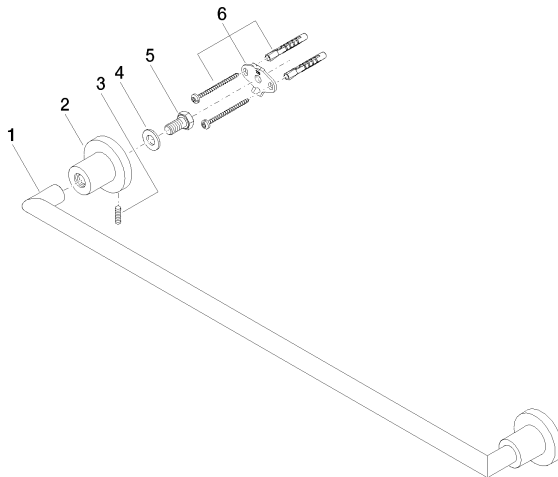

TARA Porte-serviette de bain - Platine

83 060 892 Version du produit de 4/1/2024

- entraxe 600 mm
- largeur 655 mm
- hauteur 55 mm
- rosace Ø 55 mm
- saillie 81 mm

S'adapte aux gammes suivantes: TARA

| | | |
|---|-----------------------------|---------------|
|  | Platine | 83 060 892-08 |
|  | Chrome | 83 060 892-00 |
|  | Platine brossé | 83 060 892-06 |
|  | Dark Chrome | 83 060 892-19 |
|  | Laiton brossé (Or 23cts) | 83 060 892-28 |
|  | Noir mat | 83 060 892-33 |
|  | Bronze brossé | 83 060 892-42 |
|  | Champagne brossé (Or 22cts) | 83 060 892-46 |
|  | Champagne (Or 22cts) | 83 060 892-47 |
|  | Chrome brossé | 83 060 892-93 |
|  | Dark Platinum brossé | 83 060 892-99 |

TARA Porte-serviette de bain - Platine

83 060 892 Version du produit de 4/1/2024

mm [inches]

TARA Porte-serviette de bain - Platine

83 060 892 Version du produit de 4/1/2024

Les pièces pour les
autres finitions
peuvent être
trouvées ici : Chrome

Liste des pièces de rechange

| N° | Article Numéro | Désignation | Fréquence de montage | Délai de livraison |
|----|--------------------|-------------------|----------------------|--------------------|
| 1 | 05 28 22 589 00-08 | patte de fixation | 1 | 40 |
| 2 | 08 17 89 505-08 | patte de fixation | 2 | 40 |
| 3 | 04 31 11 113 00 90 | tige | 2 | 2 |
| 4 | 09 30 11 046 90 | rondelle | 2 | 2 |
| 5 | 09 30 30 071 90 | vis | 2 | 2 |
| 6 | 05 17 20 739 00 90 | set de fixation | 2 | 2 |