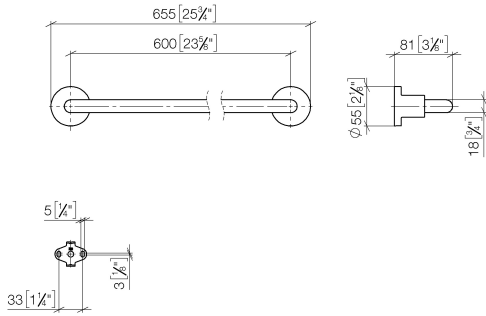

TARA Porte-serviette de bain - Champagne brossé (Or 22cts)

83 060 892 Version du produit de 4/1/2024

- entraxe 600 mm
- largeur 655 mm
- hauteur 55 mm
- rosace Ø 55 mm
- saillie 81 mm

S'adapte aux gammes suivantes: TARA

TARA Porte-serviette de bain - Champagne brossé (Or 22cts)

83 060 892 Version du produit de 4/1/2024

mm [inches]

TARA Porte-serviette de bain - Champagne brossé (Or 22cts)

83 060 892 Version du produit de 4/1/2024

Les pièces pour les
autres finitions
peuvent être
trouvées ici : [Chrome](#)

Liste des pièces de rechange

N°	Article Numéro	Désignation	Fréquence de montage	Délai de livraison
1	05 28 22 589 00-46	patte de fixation	1	30
2	08 17 89 505-46	patte de fixation	2	30
3	04 31 11 113 00 90	tige	2	2
4	09 30 11 046 90	rondelle	2	2
5	09 30 30 071 90	vis	2	2
6	05 17 20 739 00 90	set de fixation	2	2