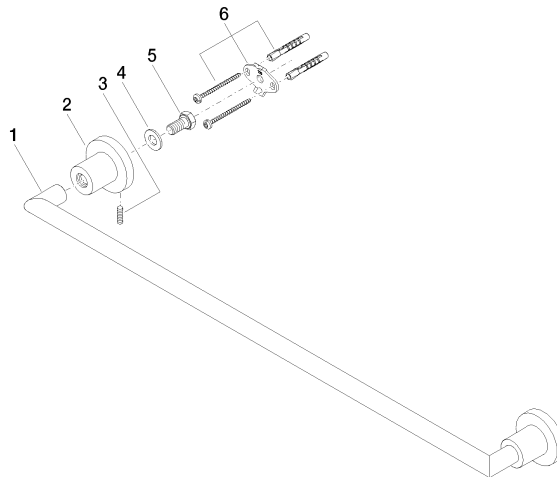

TARA Porte-serviette de bain - Champagne brossé (Or 22cts)

83 060 892 Version du produit de 4/1/2024

- entraxe 600 mm
- largeur 655 mm
- hauteur 55 mm
- rosace Ø 55 mm
- saillie 81 mm

S'adapte aux gammes suivantes: TARA

TARA Porte-serviette de bain - Champagne brossé (Or 22cts)

83 060 892 Version du produit de 4/1/2024

mm [inches]

TARA Porte-serviette de bain - Champagne brossé (Or 22cts)

83 060 892 Version du produit de 4/1/2024

Les pièces pour les
autres finitions
peuvent être
trouvées ici : [Chrome](#)

Liste des pièces de rechange

N°	Article Numéro	Désignation	Fréquence de montage	Délai de livraison
1	05 28 22 589 00-46	patte de fixation	1	30
2	08 17 89 505-46	patte de fixation	2	30
3	04 31 11 113 00 90	tige	2	2
4	09 30 11 046 90	rondelle	2	2
5	09 30 30 071 90	vis	2	2
6	05 17 20 739 00 90	set de fixation	2	2