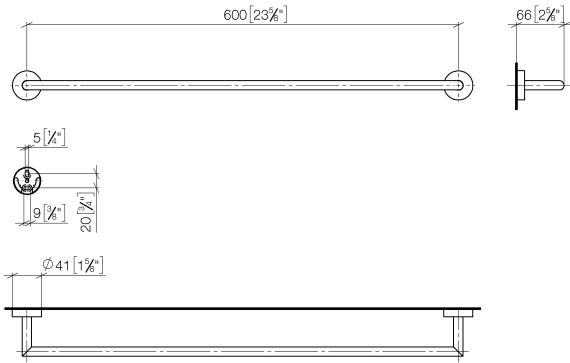

Porte-serviette de bain - Dark Chrome

83 060 979

- entraxe 600 mm
- largeur 640 mm
- hauteur 40 mm
- rosace Ø 40 mm
- saillie 65 mm

S'adapte aux gammes suivantes: ELIO, ENO, MEM, META SQUARE, SYNC et TARA ULTRA

Porte-serviette de bain - Dark Chrome

83 060 979

mm [inches]

Porte-serviette de bain - Dark Chrome

83 060 979

Les pièces pour les
autres finitions
peuvent être
trouvées ici : Chrome