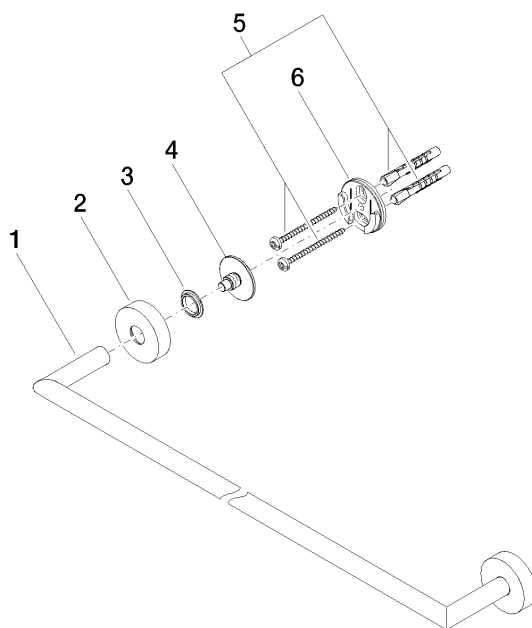

Porte-serviette de bain - Noir mat

83 060 979 Version du produit de 7/1/2023

- entraxe 600 mm
- largeur 640 mm
- hauteur 40 mm
- rosace Ø 40 mm
- saillie 65 mm

S'adapte aux gammes suivantes: ELIO, ENO, MEM, META SQUARE, SYNC et TARA ULTRA

Porte-serviette de bain - Noir mat

83 060 979 Version du produit de 7/1/2023

mm [inches]

Porte-serviette de bain - Noir mat

83 060 979 Version du produit de 7/1/2023

Les pièces pour les
autres finitions
peuvent être
trouvées ici : Chrome

Liste des pièces de rechange

N°	Article Numéro	Désignation	Fréquence de montage	Délai de livraison
1	05 28 22 622 00-33	patte de fixation	1	30
2	08 27 97 500-33	rosace	2	30
3	08 30 11 516 90	anneau	2	2
4	08 17 97 560 90	patte de fixation	2	2
5	05 30 31 025 00 90	set de fixation	2	2
6	08 17 97 501 07	patte de fixation	2	2