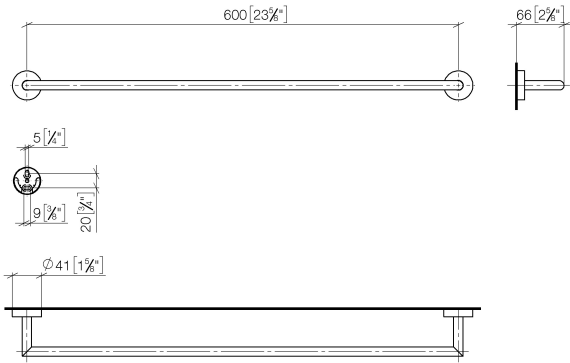

Porte-serviette de bain - Noir mat

83 060 979 Version du produit de 7/1/2023

- entraxe 600 mm
- largeur 640 mm
- hauteur 40 mm
- rosace Ø 40 mm
- saillie 65 mm

S'adapte aux gammes suivantes: ELIO, ENO, MEM, META SQUARE, SYNC et TARA ULTRA

Porte-serviette de bain - Noir mat

83 060 979 Version du produit de 7/1/2023

mm [inches]

Porte-serviette de bain - Noir mat

83 060 979 Version du produit de 7/1/2023

Les pièces pour les
autres finitions
peuvent être
trouvées ici : Chrome