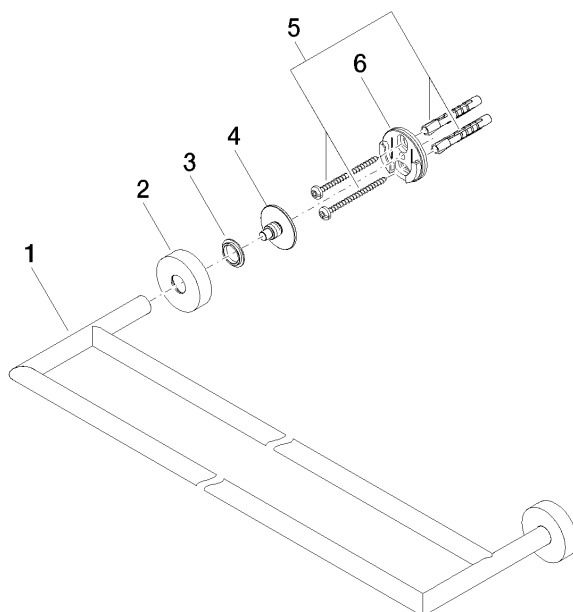

## Porte-serviette de bain en deux parties - Chrome

83 061 979 Version du produit de 7/1/2023

- entraxe 600 mm
- largeur 640 mm
- hauteur 40 mm
- rosace Ø 40 mm
- saillie 130 mm

	Chrome	83 061 979-00
	Platine brossé	83 061 979-06
	Dark Chrome	83 061 979-19
	Or clair	83 061 979-26
	Or clair brossé	83 061 979-27
	Noir mat	83 061 979-33
	Bronze brossé	83 061 979-42
	Champagne brossé (Or 22cts)	83 061 979-46
	Champagne (Or 22cts)	83 061 979-47
	Chrome brossé	83 061 979-93
	Dark Platinum brossé	83 061 979-99

## Porte-serviette de bain en deux parties - Chrome

83 061 979 Version du produit de 7/1/2023

mm[inches]

## Porte-serviette de bain en deux parties - Chrome

83 061 979 Version du produit de 7/1/2023

Les pièces pour les autres finitions peuvent être trouvées ici : [Platine brossé](#)

### Liste des pièces de rechange

N°	Article Numéro	Désignation	Fréquence de montage	Délai de livraison
1	05 28 22 622 01-00	patte de fixation	1	10
2	08 27 97 500-00	rosace	2	10
3	08 30 11 516 90	anneau	2	2
4	08 17 97 560 90	patte de fixation	2	2
5	05 30 31 025 00 90	set de fixation	2	2
6	08 17 97 501 07	patte de fixation	2	2