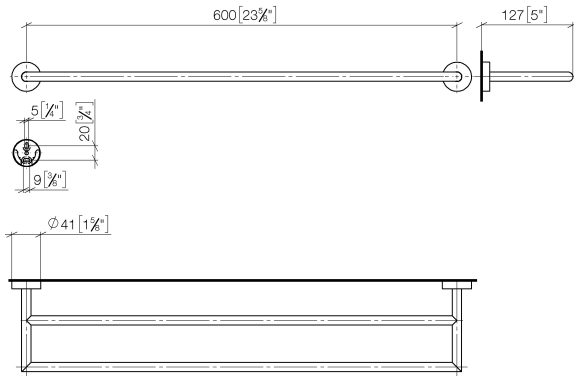

## Porte-serviette de bain en deux parties - Chrome

83 061 979 Version du produit de 7/1/2023

- entraxe 600 mm
- largeur 640 mm
- hauteur 40 mm
- rosace Ø 40 mm
- saillie 130 mm

	Chrome	83 061 979-00
	Platine brossé	83 061 979-06
	Dark Chrome	83 061 979-19
	Or clair	83 061 979-26
	Or clair brossé	83 061 979-27
	Noir mat	83 061 979-33
	Bronze brossé	83 061 979-42
	Champagne brossé (Or 22cts)	83 061 979-46
	Champagne (Or 22cts)	83 061 979-47
	Chrome brossé	83 061 979-93
	Dark Platinum brossé	83 061 979-99

## Porte-serviette de bain en deux parties - Chrome

83 061 979 Version du produit de 7/1/2023

mm[inches]

## Porte-serviette de bain en deux parties - Chrome

83 061 979 Version du produit de 7/1/2023

Les pièces pour les autres finitions peuvent être trouvées ici : [Platine brossé](#)