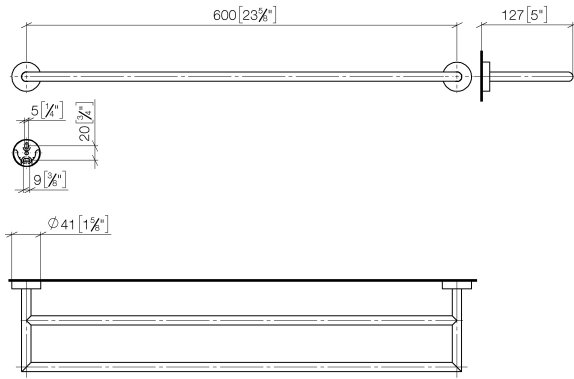

Porte-serviette de bain en deux parties - Dark Chrome

83 061 979

- entraxe 600 mm
- largeur 640 mm
- hauteur 40 mm
- rosace Ø 40 mm
- saillie 130 mm

| | | |
|---|-----------------------------|---------------|
|  | Dark Chrome | 83 061 979-19 |
|  | Chrome | 83 061 979-00 |
|  | Platine brossé | 83 061 979-06 |
|  | Or clair | 83 061 979-26 |
|  | Or clair brossé | 83 061 979-27 |
|  | Noir mat | 83 061 979-33 |
|  | Bronze brossé | 83 061 979-42 |
|  | Champagne brossé (Or 22cts) | 83 061 979-46 |
|  | Champagne (Or 22cts) | 83 061 979-47 |
|  | Chrome brossé | 83 061 979-93 |
|  | Dark Platinum brossé | 83 061 979-99 |

Porte-serviette de bain en deux parties - Dark Chrome

83 061 979

mm[inches]

Porte-serviette de bain en deux parties - Dark Chrome

83 061 979

Les pièces pour les
autres finitions
peuvent être
trouvées ici : [Chrome](#)