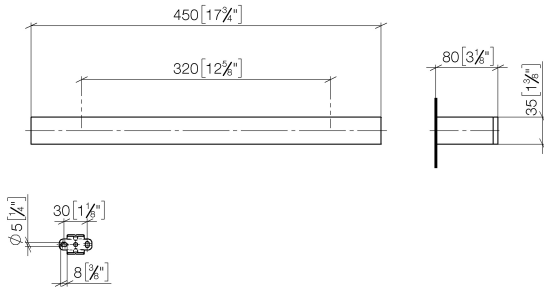

MEM Porte-serviette de bain - Chrome

83 070 780 Version du produit de 9/1/2022

- entraxe 320 mm
- largeur 450 mm
- hauteur 35 mm
- saillie 80 mm

	Chrome	83 070 780-00
	Platine brossé	83 070 780-06
	Platine	83 070 780-08
	Dark Chrome	83 070 780-19
	Laiton brossé (Or 23cts)	83 070 780-28
	Champagne brossé (Or 22cts)	83 070 780-46
	Champagne (Or 22cts)	83 070 780-47
	Dark Platinum brossé	83 070 780-99

MEM Porte-serviette de bain - Chrome

83 070 780 Version du produit de 9/1/2022

mm [inches]

MEM Porte-serviette de bain - Chrome

83 070 780 Version du produit de 9/1/2022

Les pièces pour les
autres finitions
peuvent être
trouvées ici : Platine
brossé

Liste des pièces de rechange

N°	Article Numéro	Désignation	Fréquence de montage	Délai de livraison
1	05 17 20 717 00 90	set de fixation	2	2
2	90 31 11 004 00 90	tige	2	2