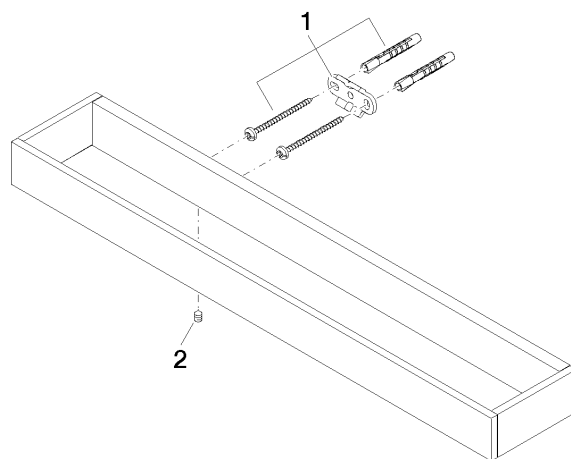

MEM Porte-serviette de bain - Chrome

83 070 780 Version du produit de 9/1/2022

- entraxe 320 mm
- largeur 450 mm
- hauteur 35 mm
- saillie 80 mm

	Chrome	83 070 780-00
	Platine brossé	83 070 780-06
	Platine	83 070 780-08
	Dark Chrome	83 070 780-19
	Laiton brossé (Or 23cts)	83 070 780-28
	Champagne brossé (Or 22cts)	83 070 780-46
	Champagne (Or 22cts)	83 070 780-47
	Dark Platinum brossé	83 070 780-99

MEM Porte-serviette de bain - Chrome

83 070 780 Version du produit de 9/1/2022

mm [inches]

MEM Porte-serviette de bain - Chrome

83 070 780 Version du produit de 9/1/2022

Les pièces pour les
autres finitions
peuvent être
trouvées ici : Platine
brossé