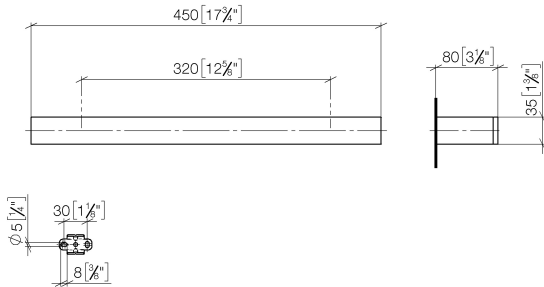

MEM Porte-serviette de bain - Dark Platinum brossé

83 070 780 Version du produit de 9/1/2022

- entraxe 320 mm
- largeur 450 mm
- hauteur 35 mm
- saillie 80 mm

	Dark Platinum brossé	83 070 780-99
	Chrome	83 070 780-00
	Platine brossé	83 070 780-06
	Platine	83 070 780-08
	Dark Chrome	83 070 780-19
	Laiton brossé (Or 23cts)	83 070 780-28
	Champagne brossé (Or 22cts)	83 070 780-46
	Champagne (Or 22cts)	83 070 780-47

MEM Porte-serviette de bain - Dark Platinum brossé

83 070 780 Version du produit de 9/1/2022

mm [inches]

MEM Porte-serviette de bain - Dark Platinum brossé

83 070 780 Version du produit de 9/1/2022

Les pièces pour les
autres finitions
peuvent être
trouvées ici : Chrome

Liste des pièces de rechange

N°	Article Numéro	Désignation	Fréquence de montage	Délai de livraison
1	05 17 20 717 00 90	set de fixation	2	2
2	90 31 11 004 00 90	tige	2	2