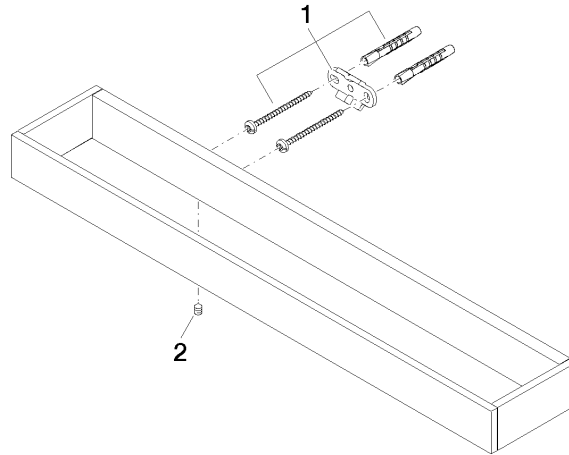

MEM Porte-serviette de bain - Dark Platinum brossé

83 070 780 Version du produit de 9/1/2022

- entraxe 320 mm
- largeur 450 mm
- hauteur 35 mm
- saillie 80 mm

	Dark Platinum brossé	83 070 780-99
	Chrome	83 070 780-00
	Platine brossé	83 070 780-06
	Platine	83 070 780-08
	Dark Chrome	83 070 780-19
	Laiton brossé (Or 23cts)	83 070 780-28
	Champagne brossé (Or 22cts)	83 070 780-46
	Champagne (Or 22cts)	83 070 780-47

MEM Porte-serviette de bain - Dark Platinum brossé

83 070 780 Version du produit de 9/1/2022

mm [inches]

MEM Porte-serviette de bain - Dark Platinum brossé

83 070 780 Version du produit de 9/1/2022

Les pièces pour les
autres finitions
peuvent être
trouvées ici : Chrome

Liste des pièces de rechange

N°	Article Numéro	Désignation	Fréquence de montage	Délai de livraison
1	05 17 20 717 00 90	set de fixation	2	2
2	90 31 11 004 00 90	tige	2	2