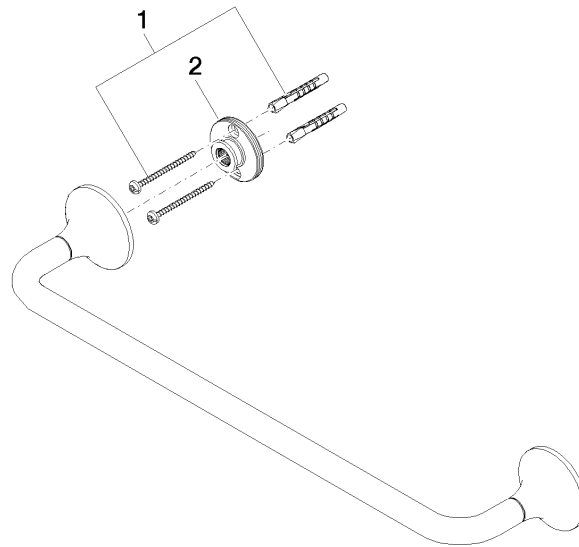

VAIA Porte-serviette de bain - Chrome

83 070 809

- entraxe 450 mm
- largeur 510 mm
- hauteur 60 mm
- saillie 88 mm

	Chrome	83 070 809-00
	Platine brossé	83 070 809-06
	Platine	83 070 809-08
	Dark Chrome	83 070 809-19
	Laiton brossé (Or 23cts)	83 070 809-28
	Bronze brossé	83 070 809-42
	Champagne brossé (Or 22cts)	83 070 809-46
	Champagne (Or 22cts)	83 070 809-47
	Dark Platinum brossé	83 070 809-99

VAIA Porte-serviette de bain - Chrome

83 070 809

mm [inches]

VAIA Porte-serviette de bain - Chrome

83 070 809

Les pièces pour les autres finitions peuvent être trouvées ici : Platine brossé

Liste des pièces de rechange

N°	Article Numéro	Désignation	Fréquence de montage	Délai de livraison
1	05 30 31 025 00 90	set de fixation	1	2
2	90 17 20 759 00 90	rondelle	1	2