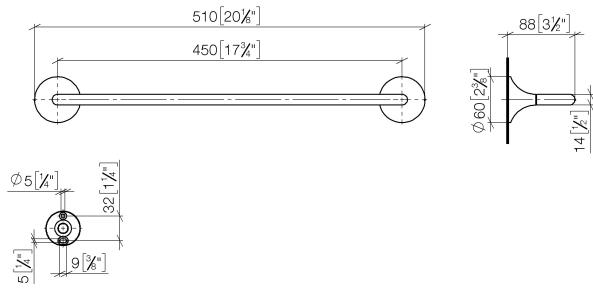

VAIA Porte-serviette de bain - Chrome

83 070 809

- entraxe 450 mm
- largeur 510 mm
- hauteur 60 mm
- saillie 88 mm

	Chrome	83 070 809-00
	Platine brossé	83 070 809-06
	Platine	83 070 809-08
	Dark Chrome	83 070 809-19
	Laiton brossé (Or 23cts)	83 070 809-28
	Bronze brossé	83 070 809-42
	Champagne brossé (Or 22cts)	83 070 809-46
	Champagne (Or 22cts)	83 070 809-47
	Dark Platinum brossé	83 070 809-99

VAIA Porte-serviette de bain - Chrome

83 070 809

mm [inches]

VAIA Porte-serviette de bain - Chrome

83 070 809

Les pièces pour les autres finitions peuvent être trouvées ici : Platine brossé

Liste des pièces de rechange

N°	Article Numéro	Désignation	Fréquence de montage	Délai de livraison
1	05 30 31 025 00 90	set de fixation	1	2
2	90 17 20 759 00 90	rondelle	1	2