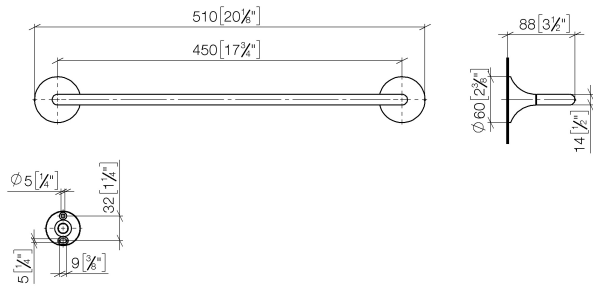

VAIA Porte-serviette de bain - Bronze brossé

83 070 809

- entraxe 450 mm
- largeur 510 mm
- hauteur 60 mm
- saillie 88 mm

	Bronze brossé	83 070 809-42
	Chrome	83 070 809-00
	Platine brossé	83 070 809-06
	Platine	83 070 809-08
	Dark Chrome	83 070 809-19
	Laiton brossé (Or 23cts)	83 070 809-28
	Champagne brossé (Or 22cts)	83 070 809-46
	Champagne (Or 22cts)	83 070 809-47
	Dark Platinum brossé	83 070 809-99

VAIA Porte-serviette de bain - Bronze brossé

83 070 809

mm [inches]

VAIA Porte-serviette de bain - Bronze brossé

83 070 809

Les pièces pour les autres finitions peuvent être trouvées ici : [Chrome](#)

Liste des pièces de rechange

N°	Article Numéro	Désignation	Fréquence de montage	Délai de livraison
1	05 30 31 025 00 90	set de fixation	1	2
2	90 17 20 759 00 90	rondelle	1	2