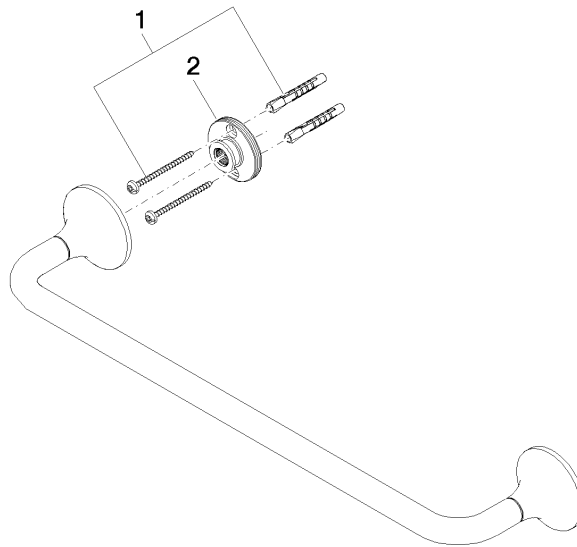

VAIA Porte-serviette de bain - Bronze brossé

83 070 809

- entraxe 450 mm
- largeur 510 mm
- hauteur 60 mm
- saillie 88 mm

	Bronze brossé	83 070 809-42
	Chrome	83 070 809-00
	Platine brossé	83 070 809-06
	Platine	83 070 809-08
	Dark Chrome	83 070 809-19
	Laiton brossé (Or 23cts)	83 070 809-28
	Champagne brossé (Or 22cts)	83 070 809-46
	Champagne (Or 22cts)	83 070 809-47
	Dark Platinum brossé	83 070 809-99

VAIA Porte-serviette de bain - Bronze brossé

83 070 809

mm [inches]

VAIA Porte-serviette de bain - Bronze brossé

83 070 809

Les pièces pour les autres finitions peuvent être trouvées ici : [Chrome](#)

Liste des pièces de rechange

N°	Article Numéro	Désignation	Fréquence de montage	Délai de livraison
1	05 30 31 025 00 90	set de fixation	1	2
2	90 17 20 759 00 90	rondelle	1	2