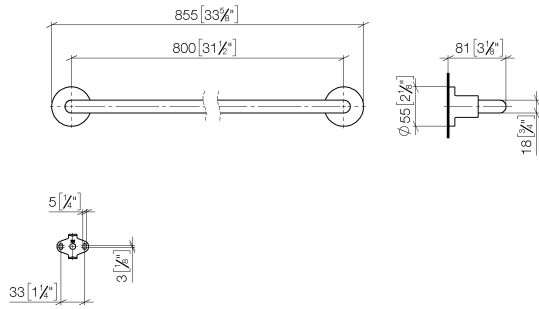

TARA Porte-serviette de bain - Platine brossé

83 080 892 Version du produit de 4/1/2024

- entraxe 800 mm
- largeur 855 mm
- hauteur 55 mm
- rosace Ø 55 mm
- saillie 81 mm

S'adapte aux gammes suivantes: TARA

TARA Porte-serviette de bain - Platine brossé

83 080 892 Version du produit de 4/1/2024

mm [inches]

TARA Porte-serviette de bain - Platine brossé

83 080 892 Version du produit de 4/1/2024

Les pièces pour les
autres finitions
peuvent être
trouvées ici : Chrome

Liste des pièces de rechange

N°	Article Numéro	Désignation	Fréquence de montage	Délai de livraison
1	05 28 22 590 00-06	barre	1	10
2	08 17 89 505-06	patte de fixation	2	10
3	04 31 11 113 00 90	tige	2	2
4	09 30 11 046 90	rondelle	2	2
5	09 30 30 071 90	vis	2	2
6	05 17 20 739 00 90	set de fixation	2	2