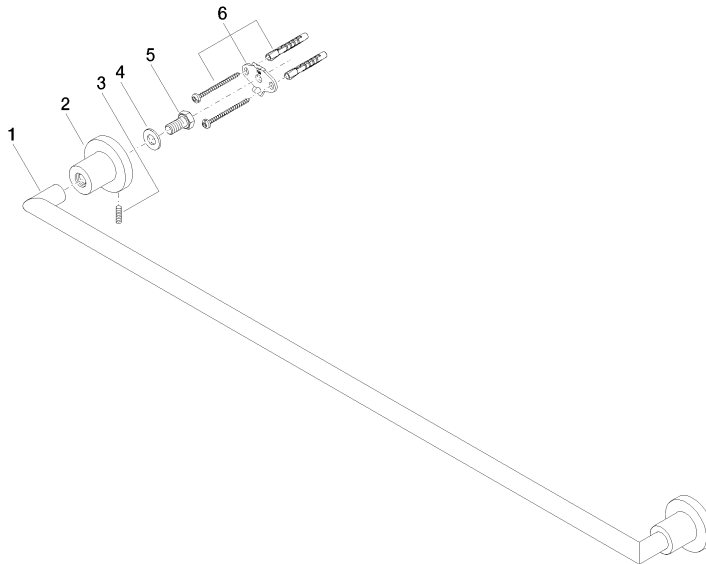

TARA Porte-serviette de bain - Platine brossé

83 080 892 Version du produit de 4/1/2024

- entraxe 800 mm
- largeur 855 mm
- hauteur 55 mm
- rosace Ø 55 mm
- saillie 81 mm

S'adapte aux gammes suivantes: TARA

TARA Porte-serviette de bain - Platine brossé

83 080 892 Version du produit de 4/1/2024

mm [inches]

TARA Porte-serviette de bain - Platine brossé

83 080 892 Version du produit de 4/1/2024

Les pièces pour les
autres finitions
peuvent être
trouvées ici : Chrome

Liste des pièces de rechange

N°	Article Numéro	Désignation	Fréquence de montage	Délai de livraison
1	05 28 22 590 00-06	barre	1	10
2	08 17 89 505-06	patte de fixation	2	10
3	04 31 11 113 00 90	tige	2	2
4	09 30 11 046 90	rondelle	2	2
5	09 30 30 071 90	vis	2	2
6	05 17 20 739 00 90	set de fixation	2	2