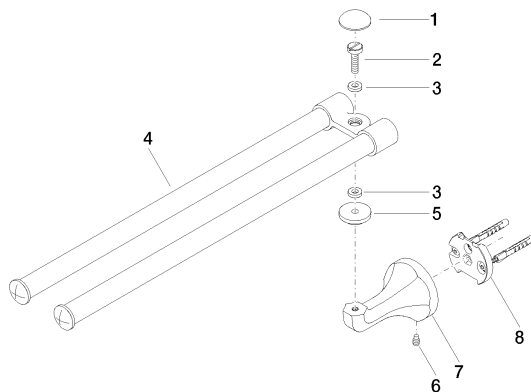

MADISON Porte-serviette en deux parties pivotant - Dark Platinum brossé

83 210 361 Version du produit de 7/3/2016

- largeur 85 mm
- hauteur 70 mm
- rosace Ø 60 mm
- saillie 485 mm

	Dark Platinum brossé	83 210 361-99
	Chrome	83 210 361-00
	Platine brossé	83 210 361-06
	Platine	83 210 361-08
	Laiton (Or 23cts)	83 210 361-09
	Laiton brossé (Or 23cts)	83 210 361-28

MADISON Porte-serviette en deux parties pivotant - Dark Platinum brossé

83 210 361 Version du produit de 7/3/2016

mm [inches]

MADISON Porte-serviette en deux parties pivotant - Dark Platinum brossé

83 210 361 Version du produit de 7/3/2016

Les pièces pour les
autres finitions
peuvent être
trouvées ici : Chrome

Liste des pièces de rechange

N°	Article Numéro	Désignation	Fréquence de montage	Délai de livraison
1	08 30 30 501-99	capuchon	1	20
2	08 31 11 500 90	vis	1	2
3	08 30 11 501 90	rondelle	2	2
4	90 17 50 501 00-99	patte de fixation	1	20
5	08 30 11 521-99	anneau	1	20
6	04 31 11 140 00 90	tige	1	2
7	08 17 36 508-99	patte de fixation	1	20
8	05 17 97 507 00 90	set de fixation	1	2