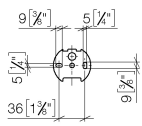

MADISON Porte-serviette en deux parties pivotant - Dark Platinum brossé

83 210 361 Version du produit de 7/3/2016

- largeur 85 mm
- hauteur 70 mm
- rosace Ø 60 mm
- saillie 485 mm

	Dark Platinum brossé	83 210 361-99
	Chrome	83 210 361-00
	Platine brossé	83 210 361-06
	Platine	83 210 361-08
	Laiton (Or 23cts)	83 210 361-09
	Laiton brossé (Or 23cts)	83 210 361-28

MADISON Porte-serviette en deux parties pivotant - Dark Platinum brossé

83 210 361 Version du produit de 7/3/2016

mm [inches]

MADISON Porte-serviette en deux parties pivotant - Dark Platinum brossé

83 210 361 Version du produit de 7/3/2016