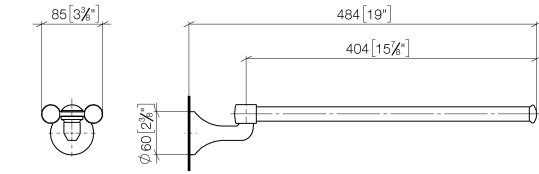

MADISON Porte-serviette en deux parties pivotant - Dark Platinum brossé

83 210 361 Version du produit de 7/3/2016

- largeur 85 mm
- hauteur 70 mm
- rosace Ø 60 mm
- saillie 485 mm

	Dark Platinum brossé	83 210 361-99
	Chrome	83 210 361-00
	Platine brossé	83 210 361-06
	Platine	83 210 361-08
	Laiton (Or 23cts)	83 210 361-09
	Laiton brossé (Or 23cts)	83 210 361-28

MADISON Porte-serviette en deux parties pivotant - Dark Platinum brossé

83 210 361 Version du produit de 7/3/2016

mm [inches]

MADISON Porte-serviette en deux parties pivotant - Dark Platinum brossé

83 210 361 Version du produit de 7/3/2016