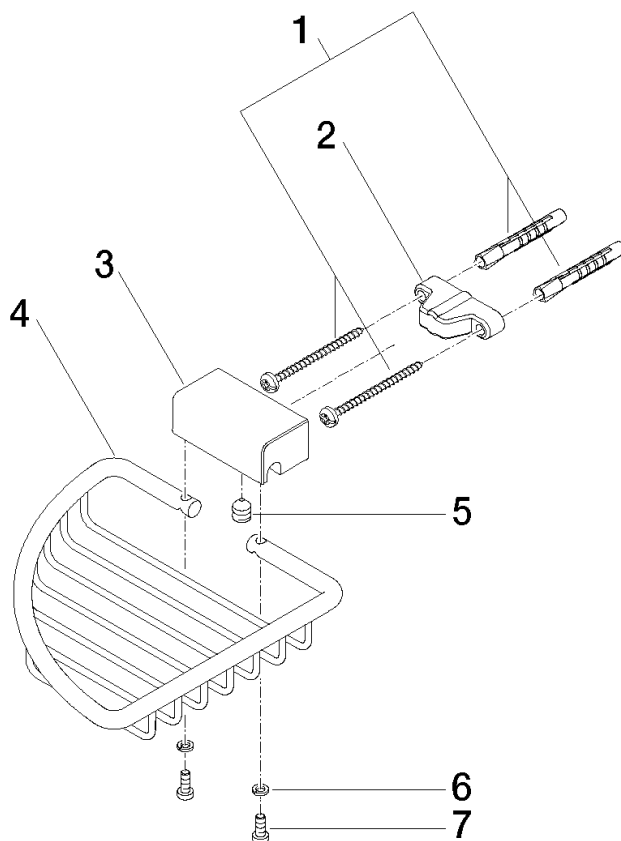

83 281 530

- largeur 150 mm
- hauteur 40 mm
- saillie 165 mm

S'adapte aux gammes suivantes : IMO,
LULU, MADISON, MEM, TARA, CL.1, LISSÉ,
VAIA, META, CYO

	Chrome	83 281 530-00
	Platine brossé	83 281 530-06
	Platine	83 281 530-08
	Laiton (Or 23cts)	83 281 530-09
	Dark Chrome	83 281 530-19
	Or clair	83 281 530-26
	Or clair brossé	83 281 530-27
	Laiton brossé (Or 23cts)	83 281 530-28
	Noir mat	83 281 530-33
	Bronze brossé	83 281 530-42
	Champagne brossé (Or 22cts)	83 281 530-46
	Champagne (Or 22cts)	83 281 530-47
	Chrome brossé	83 281 530-93
	Dark Platinum brossé	83 281 530-99

83 281 530

mm [inches]

83 281 530

Les pièces pour les autres finitions peuvent être trouvées ici : Platine brossé

Liste des pièces de rechange

N°	Article Numéro	Désignation	Fréquence de montage	Délai de livraison
1	05 30 31 025 00 90	set de fixation	1	2
2	09 17 20 030 90	patte de fixation	1	2
3	08 17 30 501-00	patte de fixation	1	10
4	08 18 90 905-00	corbeille	1	60
5	09 31 11 002 90	tige	1	2
6	90 30 11 029 00 90	rondelle	2	2
7	09 30 30 054 90	vis	2	2