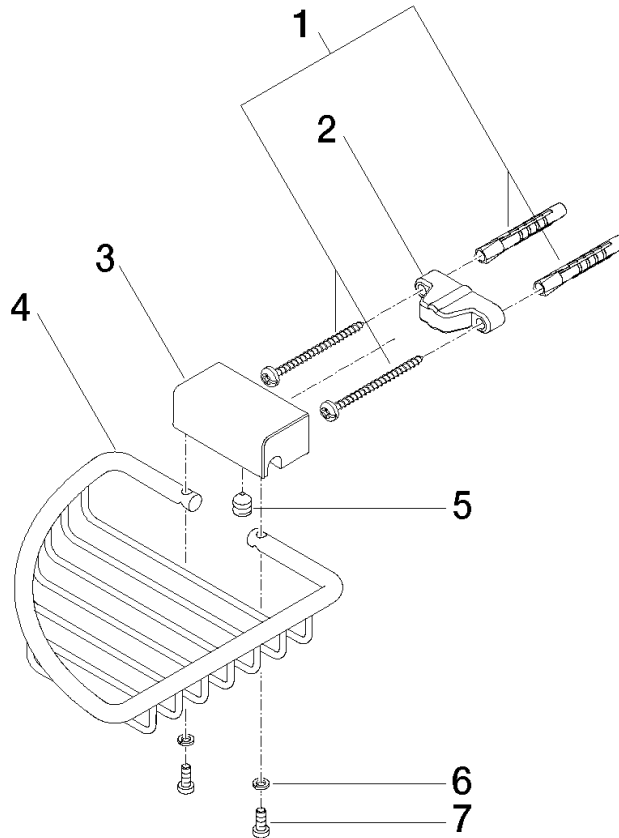

83 281 530

- largeur 150 mm
- hauteur 40 mm
- saillie 165 mm

S'adapte aux gammes suivantes : IMO, LULU, MADISON, MEM, TARA, CL.1, LISSÉ, VAIA, META, CYO

	Platine brossé	83 281 530-06
	Chrome	83 281 530-00
	Platine	83 281 530-08
	Laiton (Or 23cts)	83 281 530-09
	Dark Chrome	83 281 530-19
	Or clair	83 281 530-26
	Or clair brossé	83 281 530-27
	Laiton brossé (Or 23cts)	83 281 530-28
	Noir mat	83 281 530-33
	Bronze brossé	83 281 530-42
	Champagne brossé (Or 22cts)	83 281 530-46
	Champagne (Or 22cts)	83 281 530-47
	Chrome brossé	83 281 530-93
	Dark Platinum brossé	83 281 530-99

83 281 530

mm [inches]

83 281 530

Version du produit de 10/1/2023

Les pièces pour les
autres finitions
peuvent être
trouvées ici : Chrome

Porte-savon d'angle - Platine brossé

IMO

83 281 530

Liste des pièces de rechange

Version du produit de 10/1/2023

N°	Article Numéro	Désignation	Fréquence de montage	Délai de livraison
	05 30 31 025 00 90	set de fixation	9	2