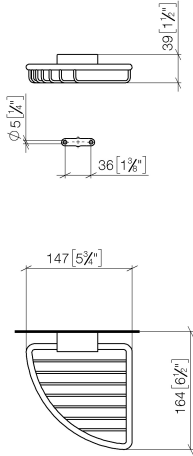

83 281 530

- largeur 150 mm
- hauteur 40 mm
- saillie 165 mm

S'adapte aux gammes suivantes : IMO, LULU, MADISON, MEM, TARA, CL.1, LISSÉ, VAIA, META, CYO

	Platine brossé	83 281 530-06
	Chrome	83 281 530-00
	Platine	83 281 530-08
	Laiton (Or 23cts)	83 281 530-09
	Dark Chrome	83 281 530-19
	Or clair	83 281 530-26
	Or clair brossé	83 281 530-27
	Laiton brossé (Or 23cts)	83 281 530-28
	Noir mat	83 281 530-33
	Bronze brossé	83 281 530-42
	Champagne brossé (Or 22cts)	83 281 530-46
	Champagne (Or 22cts)	83 281 530-47
	Chrome brossé	83 281 530-93
	Dark Platinum brossé	83 281 530-99

83 281 530

mm [inches]

83 281 530

Version du produit de 10/1/2023

Les pièces pour les
autres finitions
peuvent être
trouvées ici : Chrome

Porte-savon d'angle - Platine brossé

IMO

83 281 530

Liste des pièces de rechange

Version du produit de 10/1/2023

N°	Article Numéro	Désignation	Fréquence de montage	Délai de livraison
	05 30 31 025 00 90	set de fixation	9	2