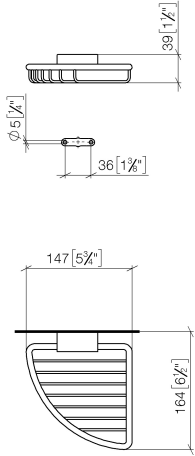

83 281 530

- largeur 150 mm
- hauteur 40 mm
- saillie 165 mm

S'adapte aux gammes suivantes : IMO, LULU, MADISON, MEM, TARA, CL.1, LISSÉ, VAIA, META, CYO

	Platine	83 281 530-08
	Chrome	83 281 530-00
	Platine brossé	83 281 530-06
	Laiton (Or 23cts)	83 281 530-09
	Dark Chrome	83 281 530-19
	Or clair	83 281 530-26
	Or clair brossé	83 281 530-27
	Laiton brossé (Or 23cts)	83 281 530-28
	Noir mat	83 281 530-33
	Bronze brossé	83 281 530-42
	Champagne brossé (Or 22cts)	83 281 530-46
	Champagne (Or 22cts)	83 281 530-47
	Chrome brossé	83 281 530-93
	Dark Platinum brossé	83 281 530-99

83 281 530

mm [inches]

83 281 530

Version du produit de 10/1/2023

Les pièces pour les  
autres finitions  
peuvent être  
trouvées ici : [Chrome](#)

## Porte-savon d'angle - Platine

IMO

83 281 530