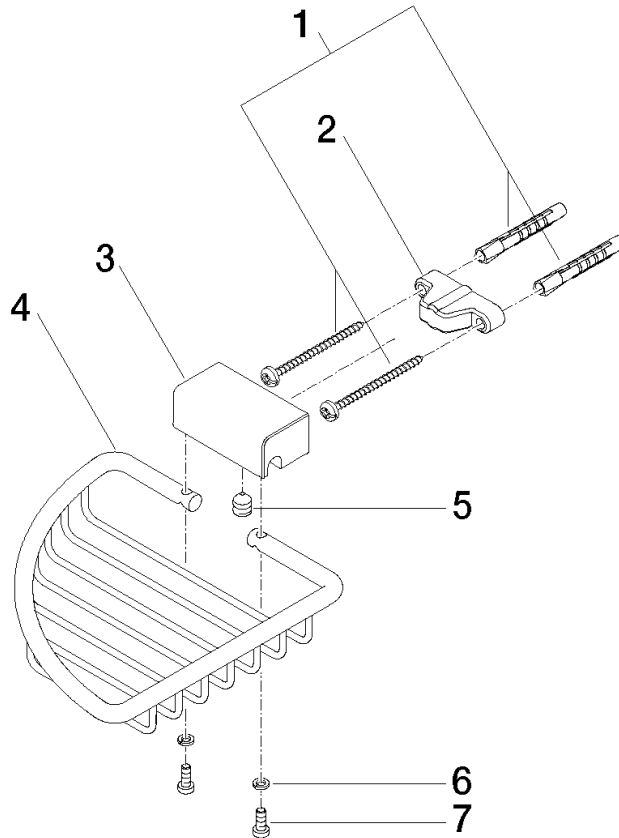

83 281 530

- largeur 150 mm
- hauteur 40 mm
- saillie 165 mm

S'adapte aux gammes suivantes : IMO, LULU, MADISON, MEM, TARA, CL.1, LISSÉ, VAIA, META, CYO

	Platine	83 281 530-08
	Chrome	83 281 530-00
	Platine brossé	83 281 530-06
	Laiton (Or 23cts)	83 281 530-09
	Dark Chrome	83 281 530-19
	Or clair	83 281 530-26
	Or clair brossé	83 281 530-27
	Laiton brossé (Or 23cts)	83 281 530-28
	Noir mat	83 281 530-33
	Bronze brossé	83 281 530-42
	Champagne brossé (Or 22cts)	83 281 530-46
	Champagne (Or 22cts)	83 281 530-47
	Chrome brossé	83 281 530-93
	Dark Platinum brossé	83 281 530-99

83 281 530

mm [inches]

83 281 530

Version du produit de 10/1/2023

Les pièces pour les  
autres finitions  
peuvent être  
trouvées ici : [Chrome](#)

## Porte-savon d'angle - Platine

IMO

83 281 530

### Liste des pièces de rechange

Version du produit de 10/1/2023

N°	Article Numéro	Désignation	Fréquence de montage	Délai de livraison
	05 30 31 025 00 90	set de fixation	9	2