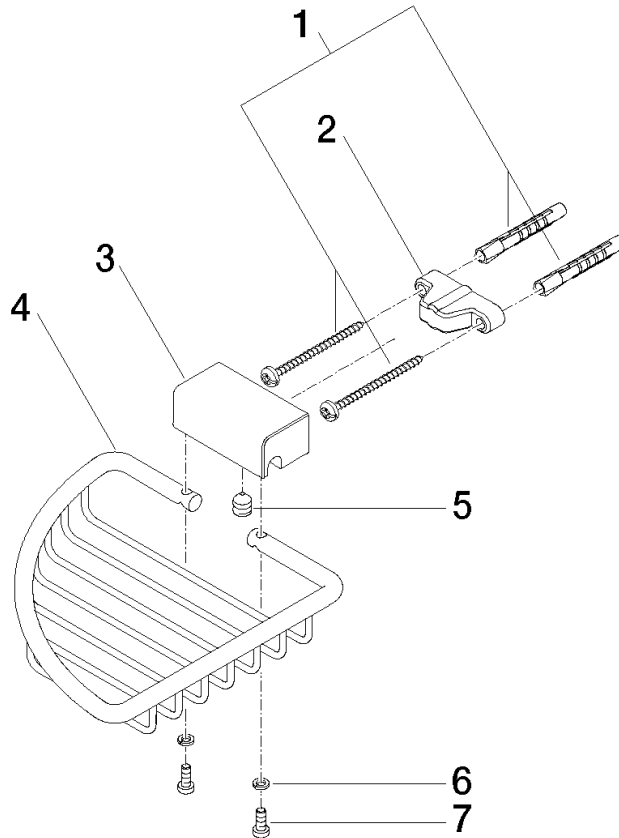

83 281 530

- largeur 150 mm
- hauteur 40 mm
- saillie 165 mm

S'adapte aux gammes suivantes : IMO, LULU, MADISON, MEM, TARA, CL.1, LISSÉ, VAIA, META, CYO

	Laiton (Or 23cts)	83 281 530-09
	Chrome	83 281 530-00
	Platine brossé	83 281 530-06
	Platine	83 281 530-08
	Dark Chrome	83 281 530-19
	Or clair	83 281 530-26
	Or clair brossé	83 281 530-27
	Laiton brossé (Or 23cts)	83 281 530-28
	Noir mat	83 281 530-33
	Bronze brossé	83 281 530-42
	Champagne brossé (Or 22cts)	83 281 530-46
	Champagne (Or 22cts)	83 281 530-47
	Chrome brossé	83 281 530-93
	Dark Platinum brossé	83 281 530-99

83 281 530

mm [inches]

83 281 530

Version du produit de 10/1/2023

Les pièces pour les  
autres finitions  
peuvent être  
trouvées ici : Chrome

Porte-savon d'angle - Laiton (Or 23cts)

IMO

83 281 530

**Liste des pièces de rechange**

**Version du produit de 10/1/2023**

N°	Article Numéro	Désignation	Fréquence de montage	Délai de livraison
	05 30 31 025 00 90	set de fixation	9	2