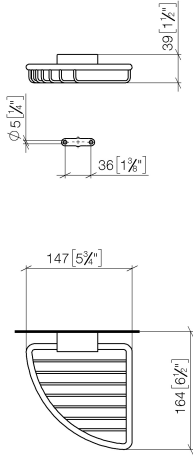

83 281 530

- largeur 150 mm
- hauteur 40 mm
- saillie 165 mm

S'adapte aux gammes suivantes : IMO, LULU, MADISON, MEM, TARA, CL.1, LISSÉ, VAIA, META, CYO

	Laiton (Or 23cts)	83 281 530-09
	Chrome	83 281 530-00
	Platine brossé	83 281 530-06
	Platine	83 281 530-08
	Dark Chrome	83 281 530-19
	Or clair	83 281 530-26
	Or clair brossé	83 281 530-27
	Laiton brossé (Or 23cts)	83 281 530-28
	Noir mat	83 281 530-33
	Bronze brossé	83 281 530-42
	Champagne brossé (Or 22cts)	83 281 530-46
	Champagne (Or 22cts)	83 281 530-47
	Chrome brossé	83 281 530-93
	Dark Platinum brossé	83 281 530-99

83 281 530

mm [inches]

83 281 530

Version du produit de 10/1/2023

Les pièces pour les  
autres finitions  
peuvent être  
trouvées ici : Chrome

Porte-savon d'angle - Laiton (Or 23cts)

IMO

83 281 530

**Liste des pièces de rechange**

**Version du produit de 10/1/2023**

N°	Article Numéro	Désignation	Fréquence de montage	Délai de livraison
	05 30 31 025 00 90	set de fixation	9	2