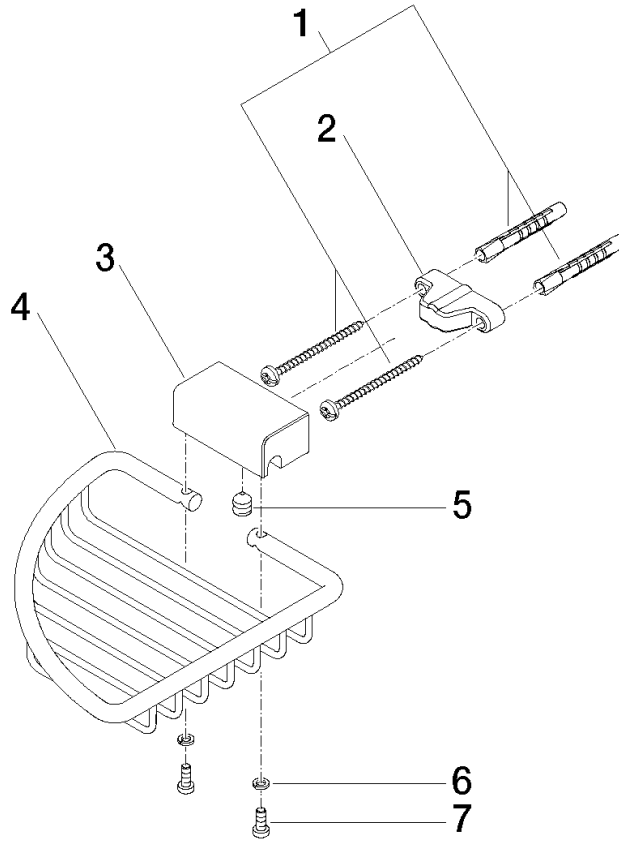

83 281 530

- largeur 150 mm
- hauteur 40 mm
- saillie 165 mm

S'adapte aux gammes suivantes : IMO, LULU, MADISON, MEM, TARA, CL.1, LISSÉ, VAIA, META, CYO

	Dark Chrome	83 281 530-19
	Chrome	83 281 530-00
	Platine brossé	83 281 530-06
	Platine	83 281 530-08
	Laiton (Or 23cts)	83 281 530-09
	Or clair	83 281 530-26
	Or clair brossé	83 281 530-27
	Laiton brossé (Or 23cts)	83 281 530-28
	Noir mat	83 281 530-33
	Bronze brossé	83 281 530-42
	Champagne brossé (Or 22cts)	83 281 530-46
	Champagne (Or 22cts)	83 281 530-47
	Chrome brossé	83 281 530-93
	Dark Platinum brossé	83 281 530-99

83 281 530

mm [inches]

83 281 530

Les pièces pour les
autres finitions
peuvent être
trouvées ici : [Chrome](#)

83 281 530

Liste des pièces de rechange