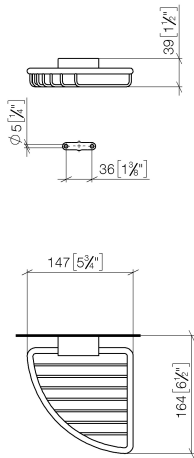

83 281 530

- largeur 150 mm
- hauteur 40 mm
- saillie 165 mm

S'adapte aux gammes suivantes : IMO, LULU, MADISON, MEM, TARA, CL.1, LISSÉ, VAIA, META, CYO

	Dark Chrome	83 281 530-19
	Chrome	83 281 530-00
	Platine brossé	83 281 530-06
	Platine	83 281 530-08
	Laiton (Or 23cts)	83 281 530-09
	Or clair	83 281 530-26
	Or clair brossé	83 281 530-27
	Laiton brossé (Or 23cts)	83 281 530-28
	Noir mat	83 281 530-33
	Bronze brossé	83 281 530-42
	Champagne brossé (Or 22cts)	83 281 530-46
	Champagne (Or 22cts)	83 281 530-47
	Chrome brossé	83 281 530-93
	Dark Platinum brossé	83 281 530-99

83 281 530

mm [inches]

83 281 530

Les pièces pour les
autres finitions
peuvent être
trouvées ici : [Chrome](#)

83 281 530

Liste des pièces de rechange